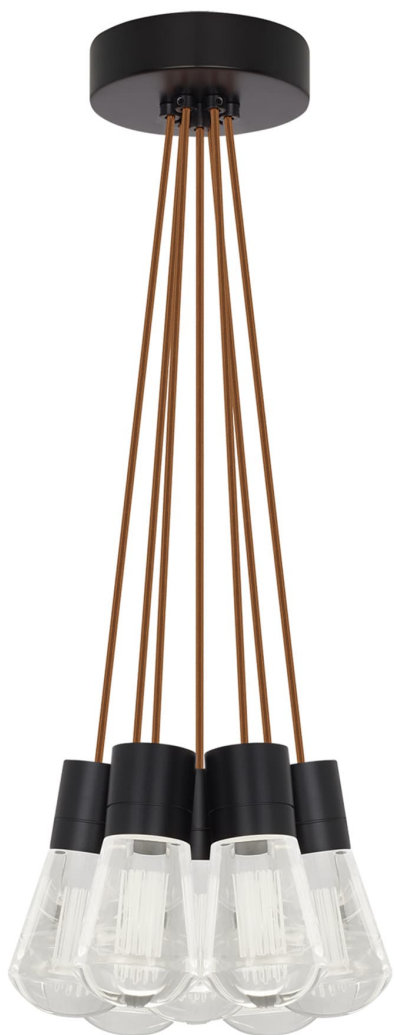

Спецификация Артикул: 702TDALVPMС7PB-LED930

Подвесной светильник

Alva 7-Light

дизайнер: Sean Lavin

Длина: 9.1 см

Ширина: 9.1 см

Высота: 18 см

Диаметр: 9.1 см

Отделка: Черный

Цвет: Медь

Тип ламп: LED 90 CRI 3000K 120V (T24)

VISUAL COMFORT & Co.

spb LIGHTING

Санкт-Петербург, Академика Павлова д. 6 к. 1,

ежедневно 10:00 – 20:00

sales@spblighting.ru