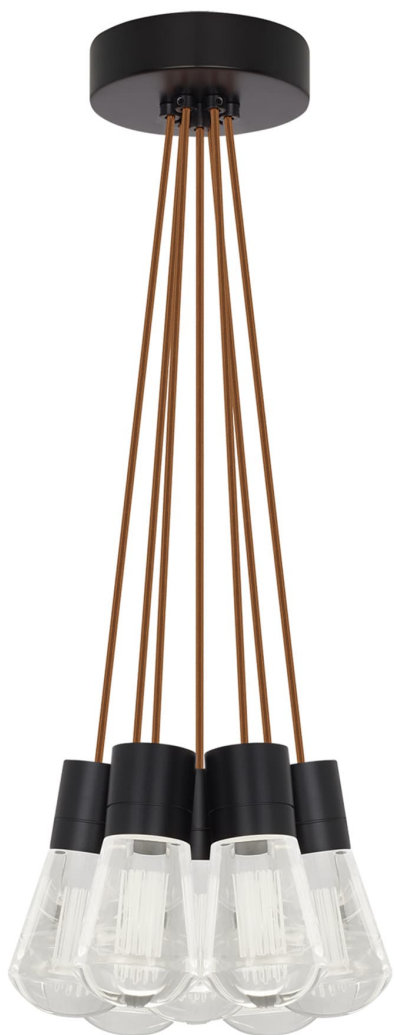

Спецификация    Артикул: 702TDALVPMС7PB-LED930

Подвесной светильник

## Alva 7-Light

дизайнер: Sean Lavin

Длина: 9.1 см

Ширина: 9.1 см

Высота: 18 см

Диаметр: 9.1 см

Отделка: Черный

Цвет: Медь