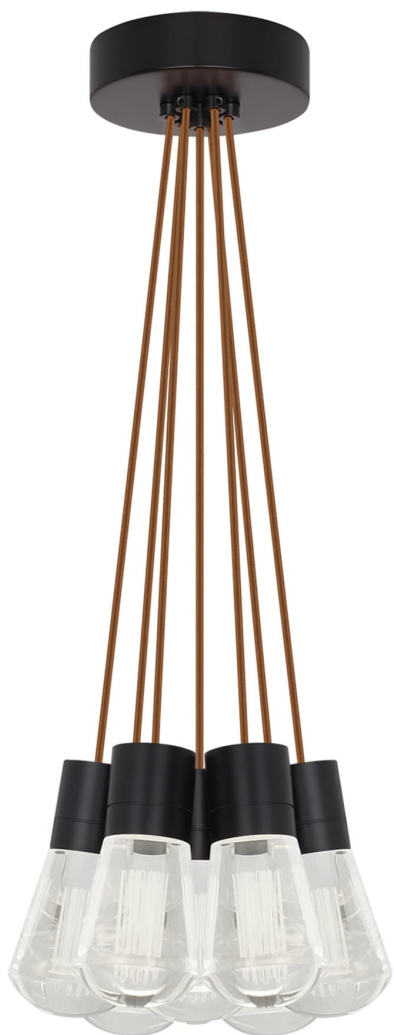

Спецификация Артикул: 702TDALVPMС7PB-LEDWD

Подвесной светильник

Alva 7-Light

дизайнер: Sean Lavin

Длина: 9.1 см

Ширина: 9.1 см

Высота: 18 см

Диаметр: 9.1 см

Отделка: Черный

Цвет: Медь

Тип ламп: LED 90 CRI WARM COLOR DIMMING

3000-2200K 120V (T24)

VISUAL COMFORT & Co.

spb LIGHTING

Санкт-Петербург, Академика Павлова д. 6 к. 1,

ежедневно 10:00 – 20:00