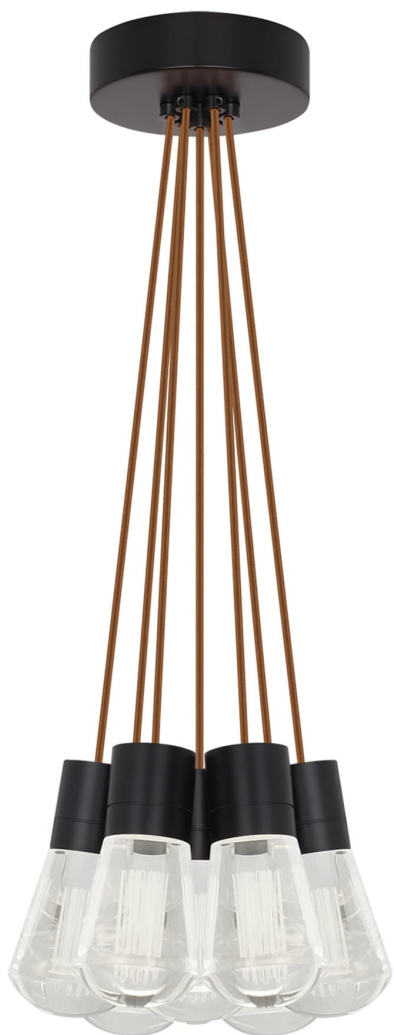

Спецификация Артикул: 702TDALVPMС7PB-LEDWD

Подвесной светильник

Alva 7-Light

дизайнер: Sean Lavin

Длина: 9.1 см

Ширина: 9.1 см

Высота: 18 см

Диаметр: 9.1 см

Отделка: Черный

Цвет: Медь

Тип ламп: LED 90 CRI WARM COLOR DIMMING
3000-2200K 120V (T24)

VISUAL COMFORT & Co.

spb LIGHTING

Санкт-Петербург, Академика Павлова д. 6 к. 1,

ежедневно 10:00 – 20:00

sales@spblighting.ru