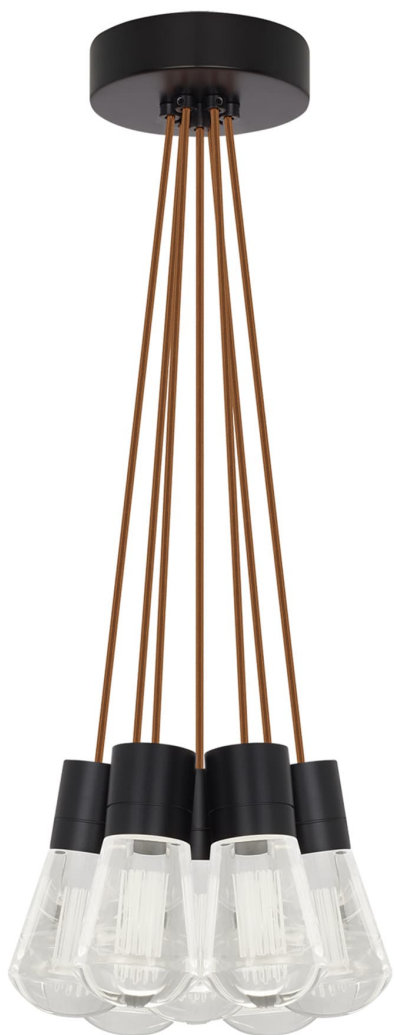

Спецификация Артикул: 702TDALVPMС7PB-LEDWD

Подвесной светильник

Alva 7-Light

дизайнер: Sean Lavin

Длина: 9.1 см

Ширина: 9.1 см

Высота: 18 см

Диаметр: 9.1 см

Отделка: Черный

Цвет: Медь

Тип ламп: LED 90 CRI WARM COLOR DIMMING
3000-2200K 120V (T24)

VISUAL COMFORT & Co.

spb LIGHTING

Санкт-Петербург, Академика Павлова д. 6 к. 1,
ежедневно 10:00 – 20:00
sales@spblighting.ru +7 812 4678 588