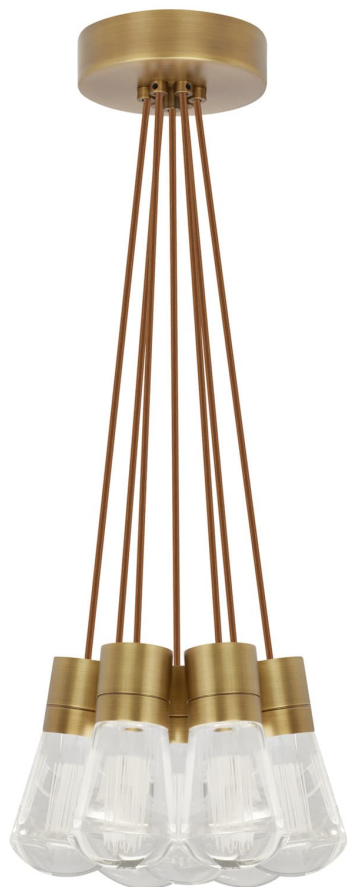

Спецификация Артикул: 702TDALVPMС7PNB-LED922

Подвесной светильник

Alva 7-Light

дизайнер: Sean Lavin

Длина: 9.1 см

Ширина: 9.1 см

Высота: 18 см

Диаметр: 9.1 см

Отделка: Натуральная латунь

Цвет: Медь

Тип ламп: LED 90 CRI 2200K 120V (T24)

VISUAL COMFORT & Co.

spb LIGHTING

Санкт-Петербург, Академика Павлова д. 6 к. 1,

ежедневно 10:00 – 20:00

sales@spblighting.ru