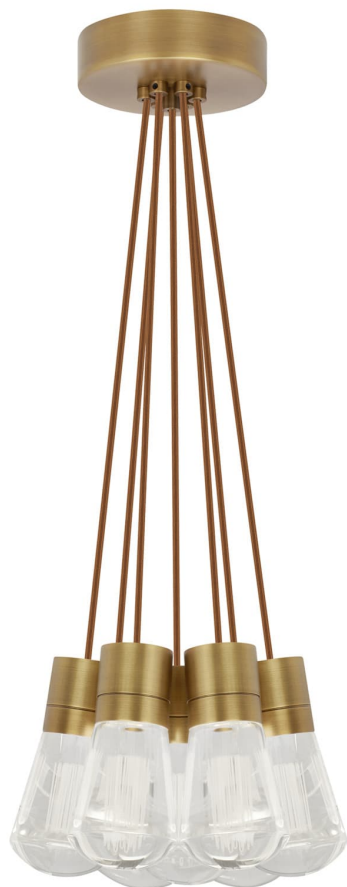

Спецификация    Артикул: 702TDALVPMС7PNB-LED930

Подвесной светильник

## Alva 7-Light

дизайнер: Sean Lavin

Длина: 9.1 см

Ширина: 9.1 см

Высота: 18 см

Диаметр: 9.1 см

Отделка: Натуральная латунь

Цвет: Медь