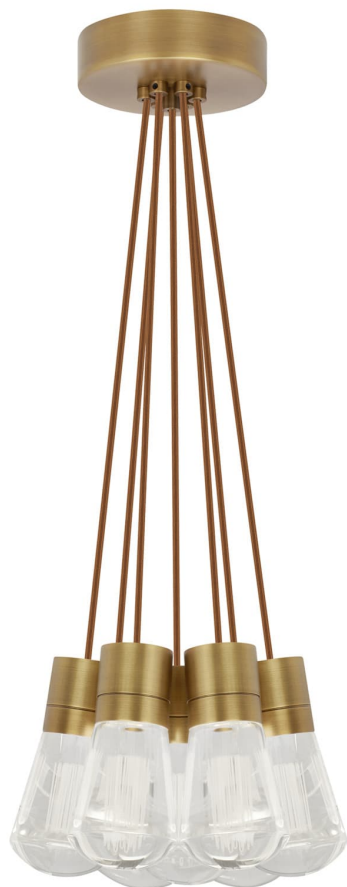

Спецификация Артикул: 702TDALVPMС7PNB-LED930

Подвесной светильник

Alva 7-Light

дизайнер: Sean Lavin

Длина: 9.1 см

Ширина: 9.1 см

Высота: 18 см

Диаметр: 9.1 см

Отделка: Натуральная латунь

Цвет: Медь

Тип ламп: LED 90 CRI 3000K 120V (T24)

VISUAL COMFORT & Co.

spb LIGHTING

Санкт-Петербург, Академика Павлова д. 6 к. 1,

ежедневно 10:00 – 20:00

sales@spblighting.ru