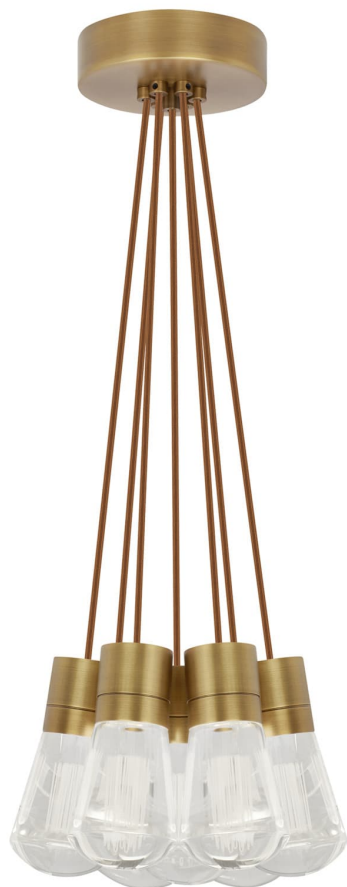

Спецификация Артикул: 702TDALVPMС7PNB-LEDWD

Подвесной светильник

Alva 7-Light

дизайнер: Sean Lavin

Длина: 9.1 см

Ширина: 9.1 см

Высота: 18 см

Диаметр: 9.1 см

Отделка: Натуральная латунь

Цвет: Медь

Тип ламп: LED 90 CRI WARM COLOR DIMMING

3000-2200K 120V (T24)

VISUAL COMFORT & Co.

spb LIGHTING

Санкт-Петербург, Академика Павлова д. 6 к. 1,

ежедневно 10:00 – 20:00