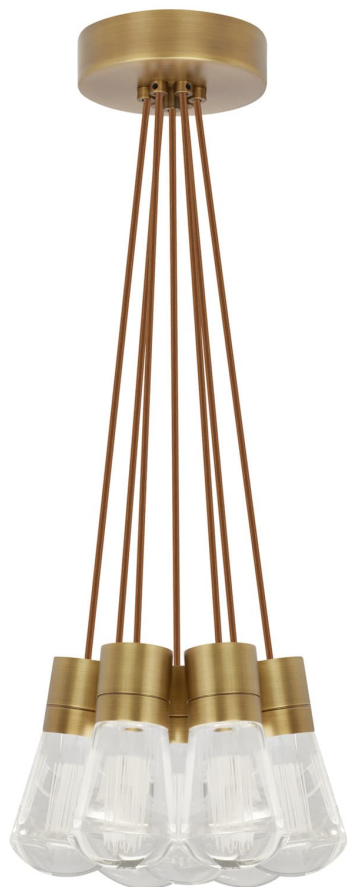

Спецификация    Артикул: 702TDALVPMС7PNB-LEDWD

Подвесной светильник

## Alva 7-Light

дизайнер: Sean Lavin

Длина: 9.1 см

Ширина: 9.1 см

Высота: 18 см

Диаметр: 9.1 см

Отделка: Натуральная латунь

Цвет: Медь

Тип ламп: LED 90 CRI WARM COLOR DIMMING

3000-2200K 120V (T24)

VISUAL COMFORT & Co.

spb LIGHTING

Санкт-Петербург, Академика Павлова д. 6 к. 1,

ежедневно 10:00 – 20:00

[sales@spblighting.ru](mailto:sales@spblighting.ru)