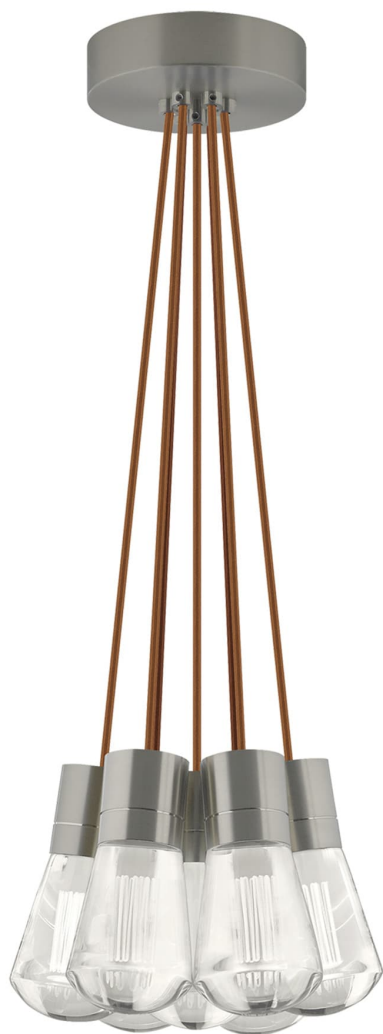

Спецификация Артикул: 702TDALVPMС7PS-LED922

Подвесной светильник

Alva 7-Light

дизайнер: Sean Lavin

Длина: 9.1 см

Ширина: 9.1 см

Высота: 18 см

Диаметр: 9.1 см

Отделка: Сатин-никель

Цвет: Медь

Тип ламп: LED 90 CRI 2200K 120V (T24)

VISUAL COMFORT & Co.

spb LIGHTING

Санкт-Петербург, Академика Павлова д. 6 к. 1,

ежедневно 10:00 – 20:00

sales@spblighting.ru