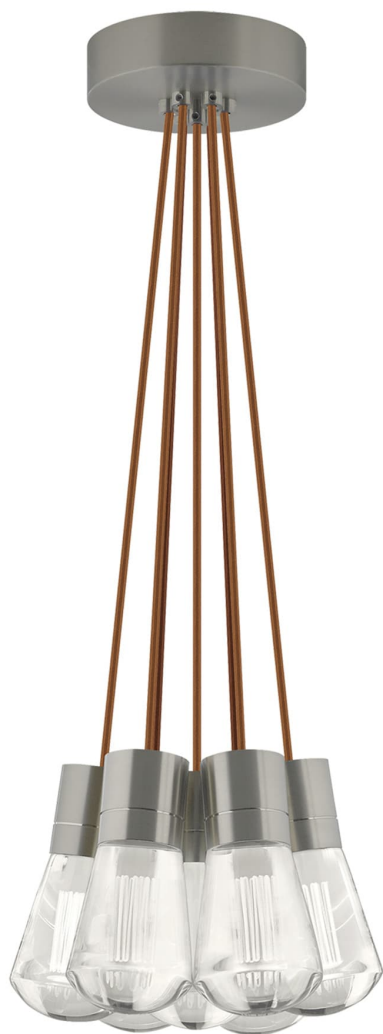

Спецификация    Артикул: 702TDALVPMС7PS-LED922

Подвесной светильник

## Alva 7-Light

дизайнер: Sean Lavin

Длина: 9.1 см

Ширина: 9.1 см

Высота: 18 см

Диаметр: 9.1 см

Отделка: Сатин-никель

Цвет: Медь