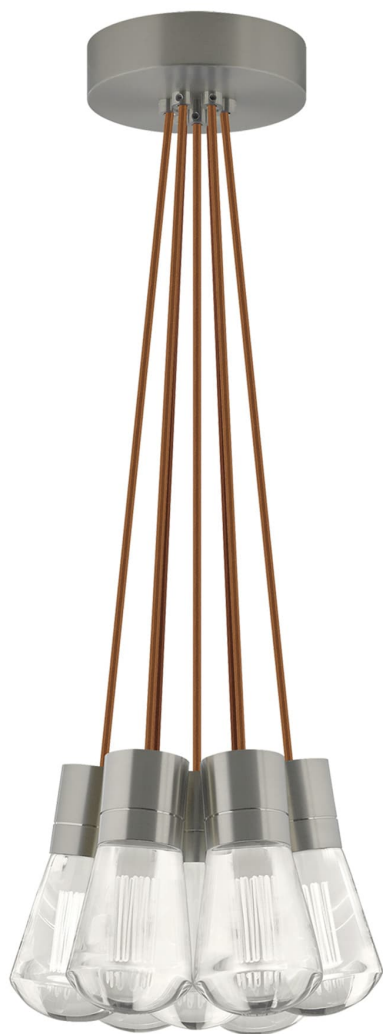

Спецификация    Артикул: 702TDALVPMС7PS-LED930

Подвесной светильник

## Alva 7-Light

дизайнер: Sean Lavin

Длина: 9.1 см

Ширина: 9.1 см

Высота: 18 см

Диаметр: 9.1 см

Отделка: Сатин-никель

Цвет: Медь