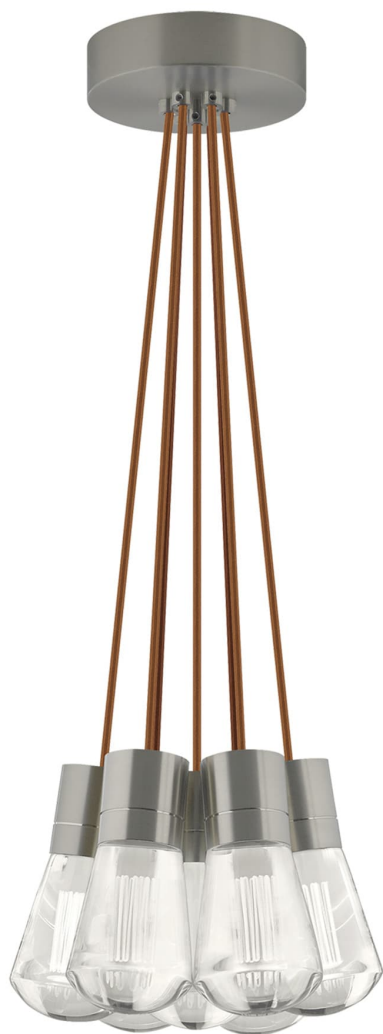

Спецификация Артикул: 702TDALVPMС7PS-LED930

Подвесной светильник

Alva 7-Light

дизайнер: Sean Lavin

Длина: 9.1 см

Ширина: 9.1 см

Высота: 18 см

Диаметр: 9.1 см

Отделка: Сатин-никель

Цвет: Медь

Тип ламп: LED 90 CRI 3000K 120V (T24)

VISUAL COMFORT & Co.

spb LIGHTING

Санкт-Петербург, Академика Павлова д. 6 к. 1,

ежедневно 10:00 – 20:00

sales@spblighting.ru