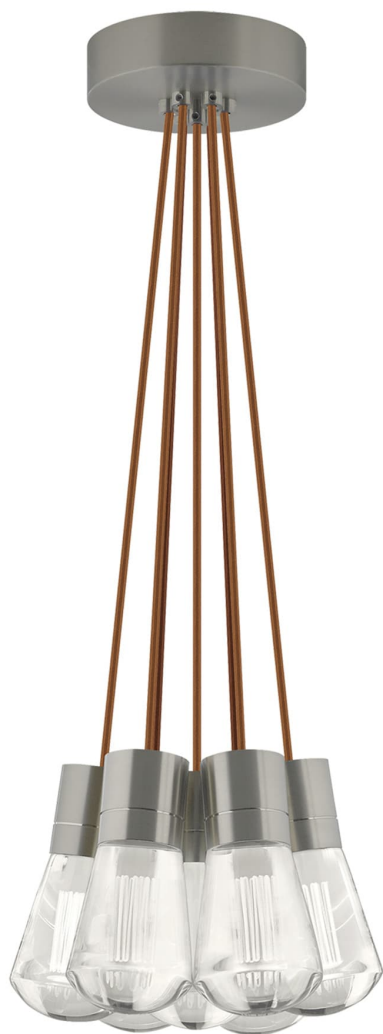

Спецификация    Артикул: 702TDALVPMС7PS-LEDWD

Подвесной светильник

## Alva 7-Light

дизайнер: Sean Lavin

Длина: 9.1 см

Ширина: 9.1 см

Высота: 18 см

Диаметр: 9.1 см

Отделка: Сатин-никель

Цвет: Медь

Тип ламп: LED 90 CRI WARM COLOR DIMMING

3000-2200K 120V (T24)

VISUAL COMFORT & Co.

spb LIGHTING

Санкт-Петербург, Академика Павлова д. 6 к. 1,

ежедневно 10:00 – 20:00

[sales@spblighting.ru](mailto:sales@spblighting.ru)