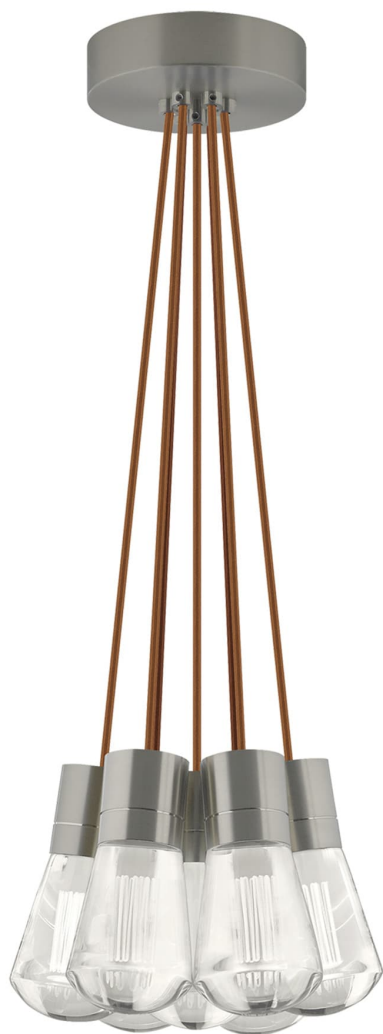

Спецификация Артикул: 702TDALVPMС7PS-LEDWD

Подвесной светильник

Alva 7-Light

дизайнер: Sean Lavin

Длина: 9.1 см

Ширина: 9.1 см

Высота: 18 см

Диаметр: 9.1 см

Отделка: Сатин-никель

Цвет: Медь

Тип ламп: LED 90 CRI WARM COLOR DIMMING

3000-2200K 120V (T24)

VISUAL COMFORT & Co.

spb LIGHTING

Санкт-Петербург, Академика Павлова д. 6 к. 1,

ежедневно 10:00 – 20:00