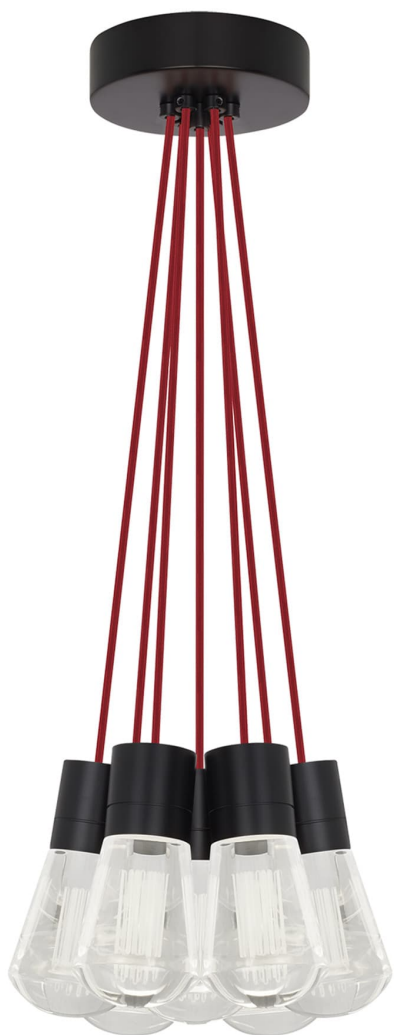

Спецификация    Артикул: 702TDALVPMС7RB-LED922

Подвесной светильник

## Alva 7-Light

дизайнер: Sean Lavin

Длина: 9.1 см

Ширина: 9.1 см

Высота: 18 см

Диаметр: 9.1 см

Отделка: Черный

Цвет: Красный