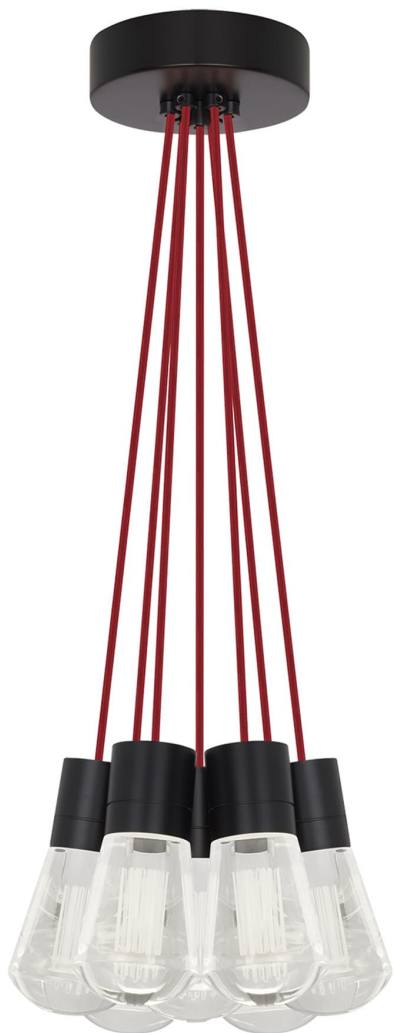

Спецификация Артикул: 702TDALVPMС7RB-LED922

Подвесной светильник

Alva 7-Light

дизайнер: Sean Lavin

Длина: 9.1 см

Ширина: 9.1 см

Высота: 18 см

Диаметр: 9.1 см

Отделка: Черный

Цвет: Красный

Тип ламп: LED 90 CRI 2200K 120V (T24)

VISUAL COMFORT & Co.

spb LIGHTING

Санкт-Петербург, Академика Павлова д. 6 к. 1,

ежедневно 10:00 – 20:00

sales@spblighting.ru