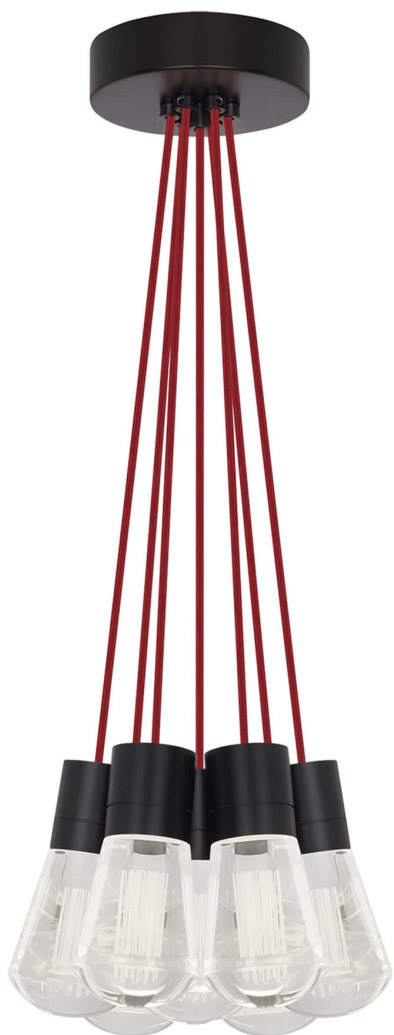

Спецификация Артикул: 702TDALVPMC7RB-LED930

Подвесной светильник

Alva 7-Light

дизайнер: Sean Lavin

Длина: 9.1 см

Ширина: 9.1 см

Высота: 18 см

Диаметр: 9.1 см

Отделка: Черный

Цвет: Красный

Тип ламп: LED 90 CRI 3000K 120V (T24)

VISUAL COMFORT & Co.

spb LIGHTING

Санкт-Петербург, Академика Павлова д. 6 к. 1,

ежедневно 10:00 – 20:00

sales@spblighting.ru