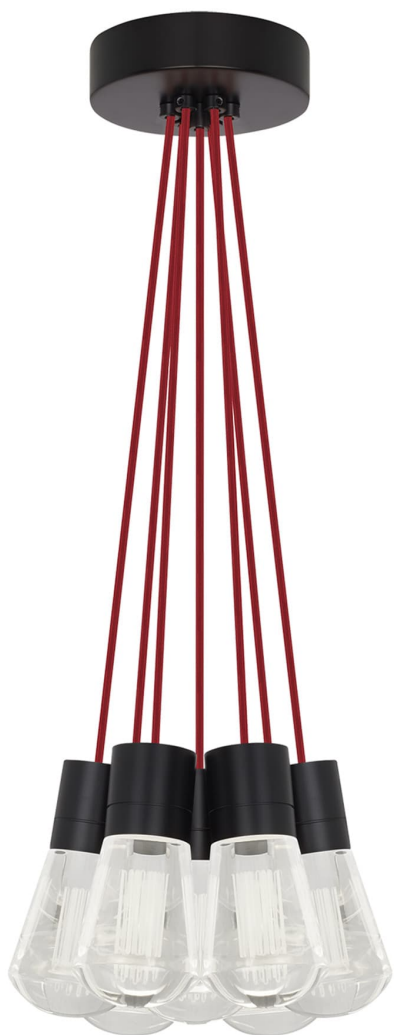

Спецификация Артикул: 702TDALVPMС7RB-LED930

Подвесной светильник

Alva 7-Light

дизайнер: Sean Lavin

Длина: 9.1 см

Ширина: 9.1 см

Высота: 18 см

Диаметр: 9.1 см

Отделка: Черный

Цвет: Красный

Тип ламп: LED 90 CRI 3000K 120V (T24)

VISUAL COMFORT & Co.

spb LIGHTING

Санкт-Петербург, Академика Павлова д. 6 к. 1,

ежедневно 10:00 – 20:00

sales@spblighting.ru