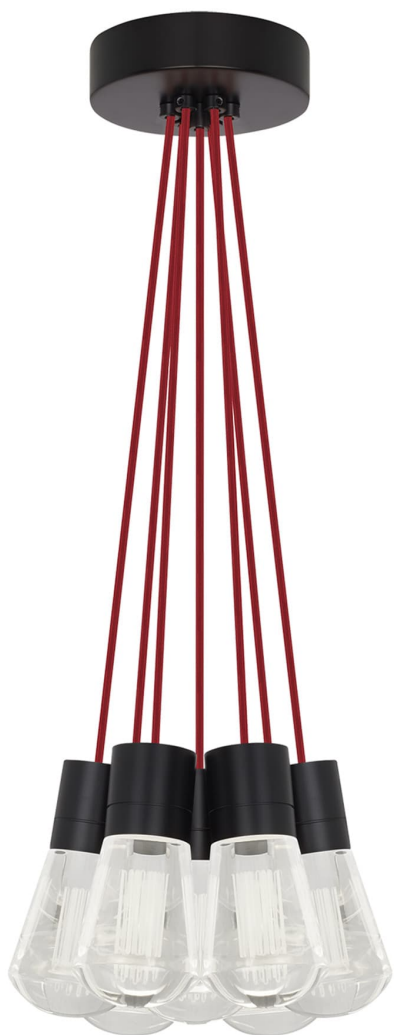

Спецификация    Артикул: 702TDALVPMС7RB-LED930

Подвесной светильник

## Alva 7-Light

дизайнер: Sean Lavin

Длина: 9.1 см

Ширина: 9.1 см

Высота: 18 см

Диаметр: 9.1 см

Отделка: Черный

Цвет: Красный