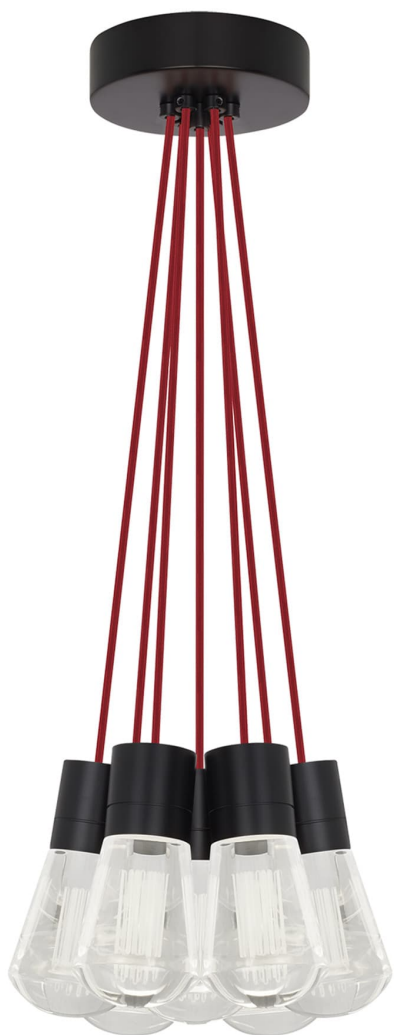

Спецификация    Артикул: 702TDALVPMC7RB-LED930

Подвесной светильник

## Alva 7-Light

дизайнер: Sean Lavin

Длина: 9.1 см

Ширина: 9.1 см

Высота: 18 см

Диаметр: 9.1 см

Отделка: Черный

Цвет: Красный