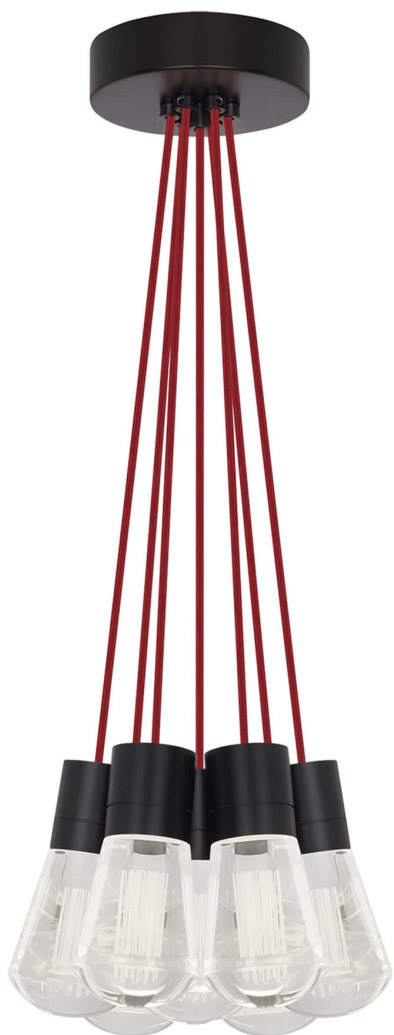

Спецификация    Артикул: 702TDALVPMC7RB-LEDWD

Подвесной светильник

## Alva 7-Light

дизайнер: Sean Lavin

Длина: 9.1 см

Ширина: 9.1 см

Высота: 18 см

Диаметр: 9.1 см

Отделка: Черный

Цвет: Красный

Тип ламп: LED 90 CRI WARM COLOR DIMMING  
3000-2200K 120V (T24)

VISUAL COMFORT & Co.

spb LIGHTING

Санкт-Петербург, Академика Павлова д. 6 к. 1,

ежедневно 10:00 – 20:00

[sales@spblighting.ru](mailto:sales@spblighting.ru)