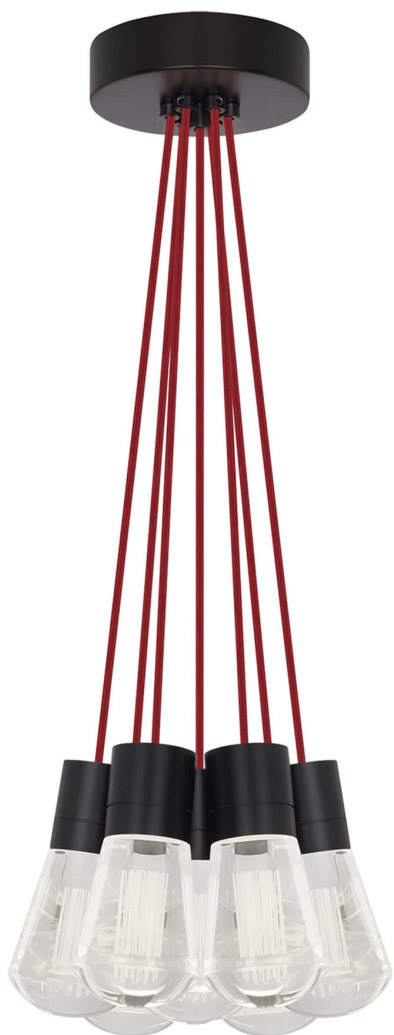

Спецификация Артикул: 702TDALVPMС7RB-LEDWD

Подвесной светильник

Alva 7-Light

дизайнер: Sean Lavin

Длина: 9.1 см

Ширина: 9.1 см

Высота: 18 см

Диаметр: 9.1 см

Отделка: Черный

Цвет: Красный

Тип ламп: LED 90 CRI WARM COLOR DIMMING
3000-2200K 120V (T24)

VISUAL COMFORT & Co.

spb LIGHTING

Санкт-Петербург, Академика Павлова д. 6 к. 1,

ежедневно 10:00 – 20:00

sales@spblighting.ru