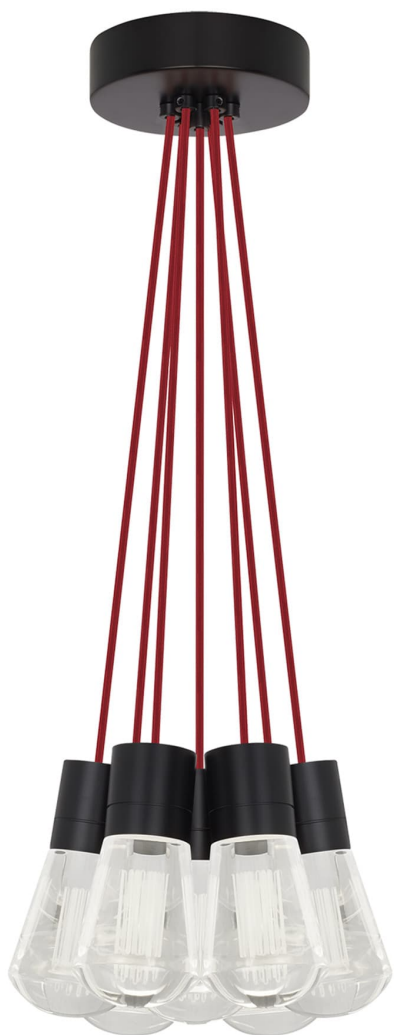

Спецификация Артикул: 702TDALVPMС7RB-LEDWD

Подвесной светильник

Alva 7-Light

дизайнер: Sean Lavin

Длина: 9.1 см

Ширина: 9.1 см

Высота: 18 см

Диаметр: 9.1 см

Отделка: Черный

Цвет: Красный

Тип ламп: LED 90 CRI WARM COLOR DIMMING
3000-2200K 120V (T24)

VISUAL COMFORT & Co.

spb LIGHTING

Санкт-Петербург, Академика Павлова д. 6 к. 1,
ежедневно 10:00 – 20:00
sales@spblighting.ru +7 812 4678 588