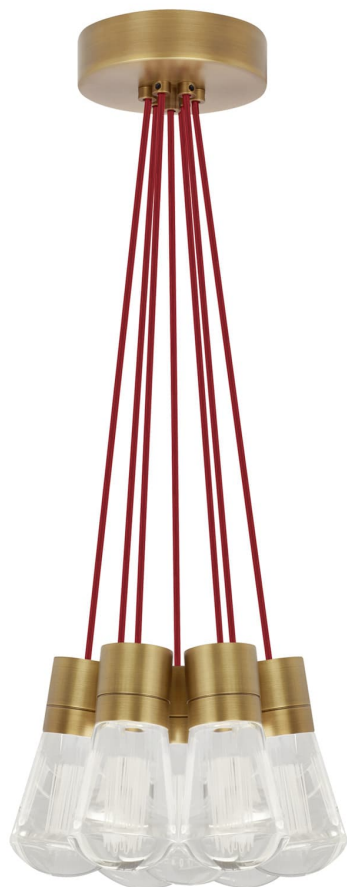

Спецификация    Артикул: 702TDALVPMС7RNB-LED922

Подвесной светильник

## Alva 7-Light

дизайнер: Sean Lavin

Длина: 9.1 см

Ширина: 9.1 см

Высота: 18 см

Диаметр: 9.1 см

Отделка: Натуральная латунь

Цвет: Красный