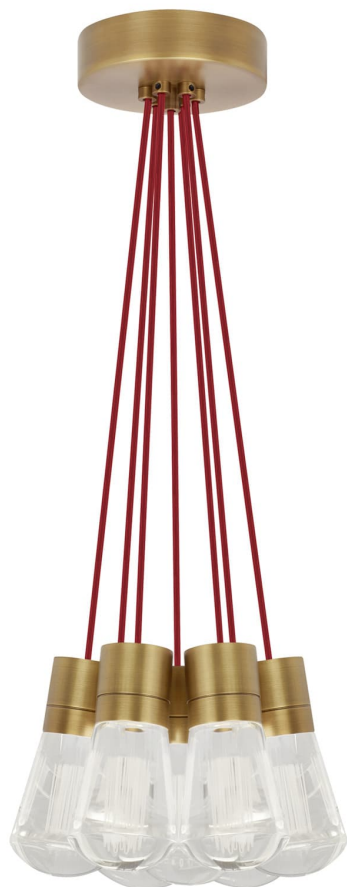

Спецификация Артикул: 702TDALVPMС7RNB-LED922

Подвесной светильник

Alva 7-Light

дизайнер: Sean Lavin

Длина: 9.1 см

Ширина: 9.1 см

Высота: 18 см

Диаметр: 9.1 см

Отделка: Натуральная латунь

Цвет: Красный

Тип ламп: LED 90 CRI 2200K 120V (T24)

VISUAL COMFORT & Co.

spb LIGHTING

Санкт-Петербург, Академика Павлова д. 6 к. 1,

ежедневно 10:00 – 20:00

sales@spblighting.ru