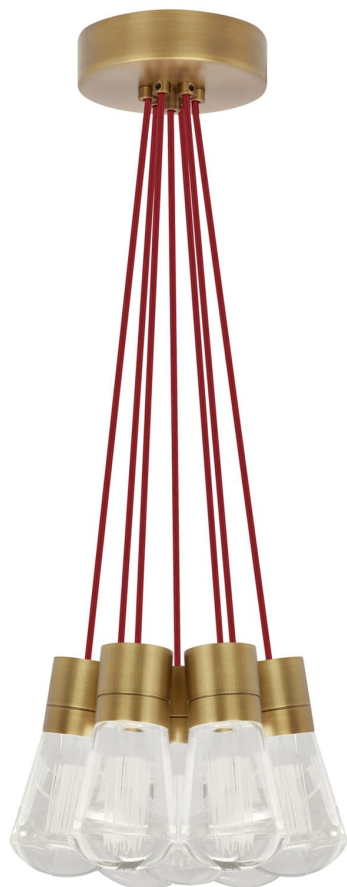

Спецификация Артикул: 702TDALVPMC7RNB-LED922

Подвесной светильник

Alva 7-Light

дизайнер: Sean Lavin

Длина: 9.1 см

Ширина: 9.1 см

Высота: 18 см

Диаметр: 9.1 см

Отделка: Натуральная латунь

Цвет: Красный

Тип ламп: LED 90 CRI 2200K 120V (T24)

VISUAL COMFORT & Co.

spb LIGHTING

Санкт-Петербург, Академика Павлова д. 6 к. 1,

ежедневно 10:00 – 20:00

sales@spblighting.ru