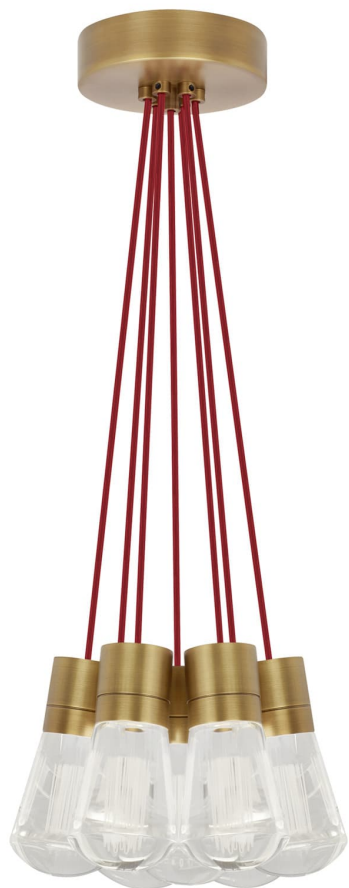

Спецификация    Артикул: 702TDALVPMC7RNB-LED930

Подвесной светильник

## Alva 7-Light

дизайнер: Sean Lavin

Длина: 9.1 см

Ширина: 9.1 см

Высота: 18 см

Диаметр: 9.1 см

Отделка: Натуральная латунь

Цвет: Красный