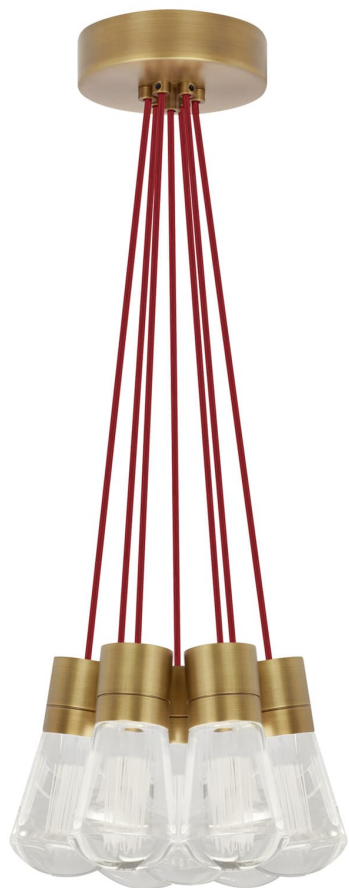

Спецификация Артикул: 702TDALVPMC7RNB-LED930

Подвесной светильник

Alva 7-Light

дизайнер: Sean Lavin

Длина: 9.1 см

Ширина: 9.1 см

Высота: 18 см

Диаметр: 9.1 см

Отделка: Натуральная латунь

Цвет: Красный

Тип ламп: LED 90 CRI 3000K 120V (T24)

VISUAL COMFORT & Co.

spb LIGHTING

Санкт-Петербург, Академика Павлова д. 6 к. 1,

ежедневно 10:00 – 20:00

sales@spblighting.ru