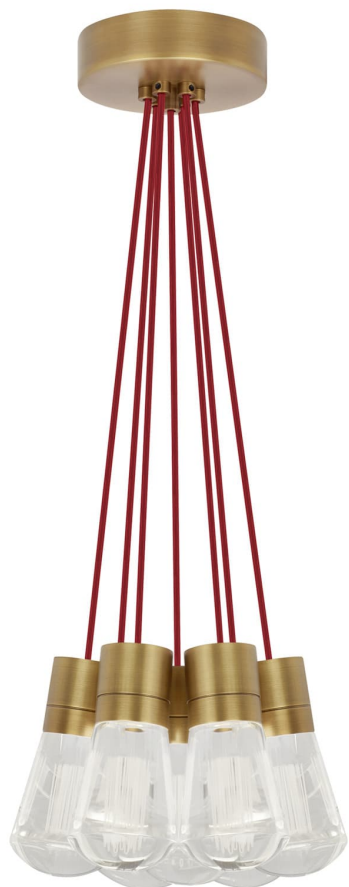

Спецификация Артикул: 702TDALVPMC7RNB-LED930

Подвесной светильник

Alva 7-Light

дизайнер: Sean Lavin

Длина: 9.1 см

Ширина: 9.1 см

Высота: 18 см

Диаметр: 9.1 см

Отделка: Натуральная латунь

Цвет: Красный

Тип ламп: LED 90 CRI 3000K 120V (T24)

VISUAL COMFORT & Co.

spb LIGHTING

Санкт-Петербург, Академика Павлова д. 6 к. 1,

ежедневно 10:00 – 20:00

sales@spblighting.ru