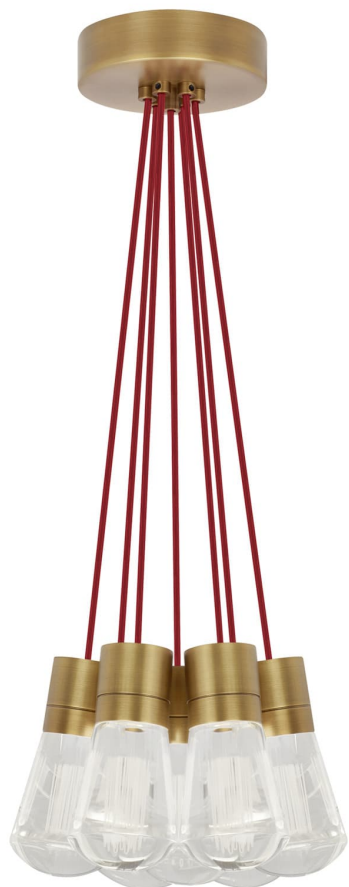

Спецификация Артикул: 702TDALVPMС7RNB-LED930

Подвесной светильник

Alva 7-Light

дизайнер: Sean Lavin

Длина: 9.1 см

Ширина: 9.1 см

Высота: 18 см

Диаметр: 9.1 см

Отделка: Натуральная латунь

Цвет: Красный

Тип ламп: LED 90 CRI 3000K 120V (T24)

VISUAL COMFORT & Co.

spb LIGHTING

Санкт-Петербург, Академика Павлова д. 6 к. 1,

ежедневно 10:00 – 20:00

sales@spblighting.ru