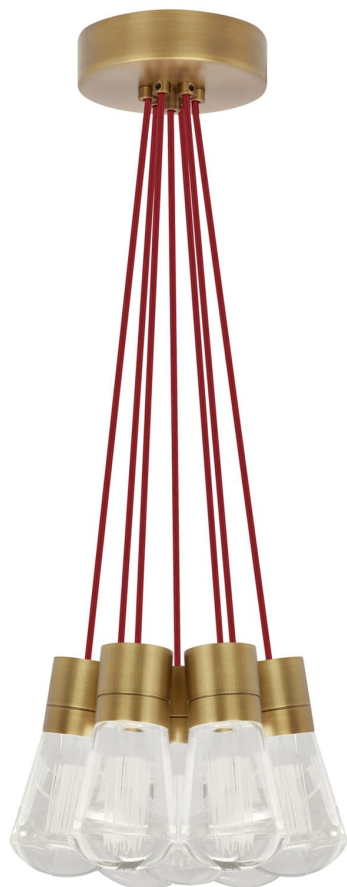

Спецификация Артикул: 702TDALVPMC7RNB-LEDWD

Подвесной светильник

Alva 7-Light

дизайнер: Sean Lavin

Длина: 9.1 см

Ширина: 9.1 см

Высота: 18 см

Диаметр: 9.1 см

Отделка: Натуральная латунь

Цвет: Красный

Тип ламп: LED 90 CRI WARM COLOR DIMMING
3000-2200K 120V (T24)

VISUAL COMFORT & Co.

spb LIGHTING

Санкт-Петербург, Академика Павлова д. 6 к. 1,
ежедневно 10:00 – 20:00
sales@spblighting.ru +7 812 4678 588