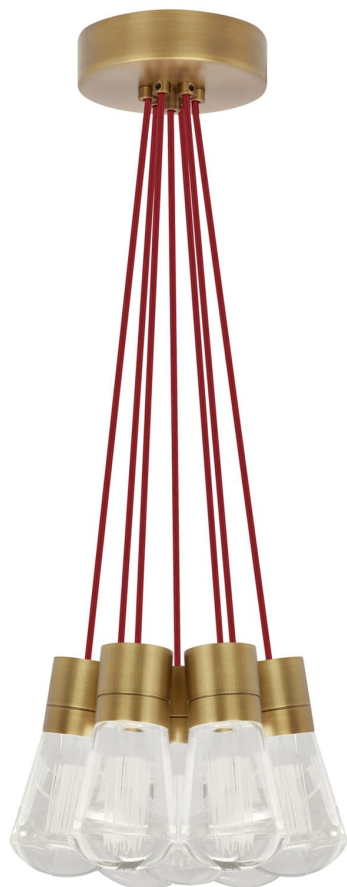

Спецификация    Артикул: 702TDALVPMC7RNB-LEDWD

Подвесной светильник

## Alva 7-Light

дизайнер: Sean Lavin

Длина: 9.1 см

Ширина: 9.1 см

Высота: 18 см

Диаметр: 9.1 см

Отделка: Натуральная латунь

Цвет: Красный

Тип ламп: LED 90 CRI WARM COLOR DIMMING  
3000-2200K 120V (T24)

VISUAL COMFORT & Co.

spb LIGHTING

Санкт-Петербург, Академика Павлова д. 6 к. 1,  
ежедневно 10:00 – 20:00  
sales@spblighting.ru    +7 812 4678 588