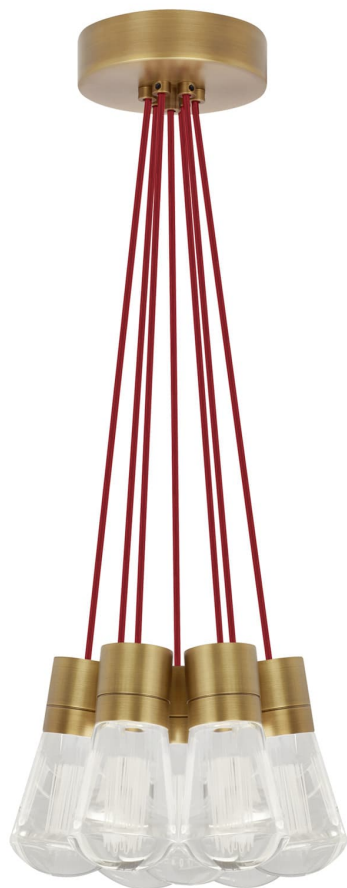

Спецификация Артикул: 702TDALVPMC7RNB-LEDWD

Подвесной светильник

Alva 7-Light

дизайнер: Sean Lavin

Длина: 9.1 см

Ширина: 9.1 см

Высота: 18 см

Диаметр: 9.1 см

Отделка: Натуральная латунь

Цвет: Красный

Тип ламп: LED 90 CRI WARM COLOR DIMMING
3000-2200K 120V (T24)

VISUAL COMFORT & Co.

spb LIGHTING

Санкт-Петербург, Академика Павлова д. 6 к. 1,
ежедневно 10:00 – 20:00
sales@spblighting.ru +7 812 4678 588