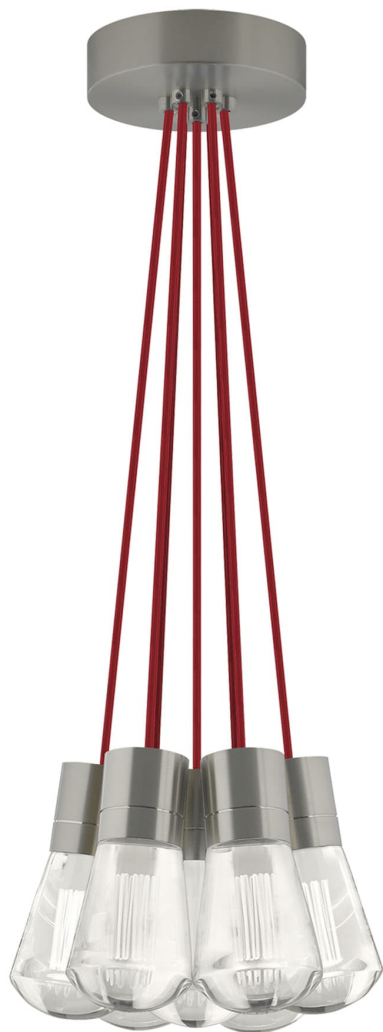

Спецификация Артикул: 702TDALVPMC7RS-LED922

Подвесной светильник

Alva 7-Light

дизайнер: Sean Lavin

Длина: 9.1 см

Ширина: 9.1 см

Высота: 18 см

Диаметр: 9.1 см

Отделка: Сатин-никель

Цвет: Красный

Тип ламп: LED 90 CRI 2200K 120V (T24)

VISUAL COMFORT & Co.

spb LIGHTING

Санкт-Петербург, Академика Павлова д. 6 к. 1,

ежедневно 10:00 – 20:00

sales@spblighting.ru