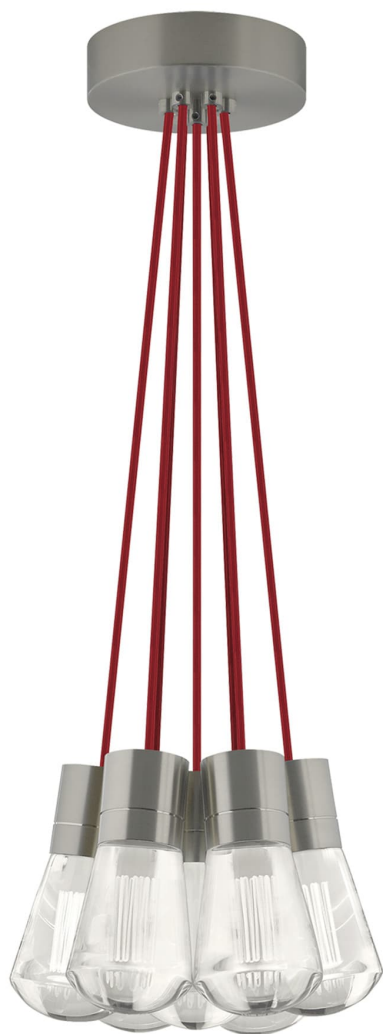

Спецификация    Артикул: 702TDALVPMC7RS-LED922

Подвесной светильник

## Alva 7-Light

дизайнер: Sean Lavin

Длина: 9.1 см

Ширина: 9.1 см

Высота: 18 см

Диаметр: 9.1 см

Отделка: Сатин-никель

Цвет: Красный