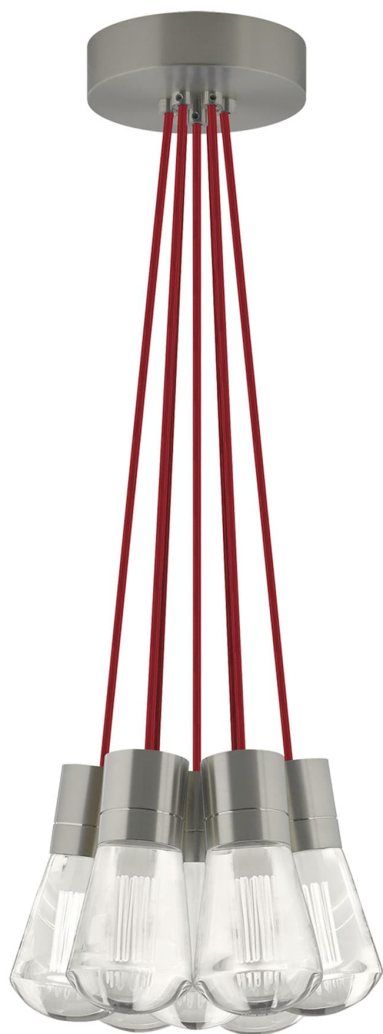

Спецификация Артикул: 702TDALVPMC7RS-LED922

Подвесной светильник

Alva 7-Light

дизайнер: Sean Lavin

Длина: 9.1 см

Ширина: 9.1 см

Высота: 18 см

Диаметр: 9.1 см

Отделка: Сатин-никель

Цвет: Красный

Тип ламп: LED 90 CRI 2200K 120V (T24)

VISUAL COMFORT & Co.

spb LIGHTING

Санкт-Петербург, Академика Павлова д. 6 к. 1,

ежедневно 10:00 – 20:00

sales@spblighting.ru