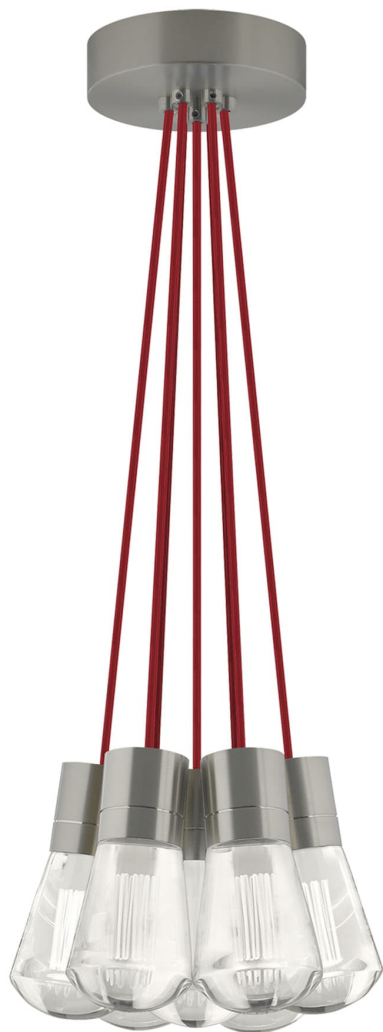

Спецификация Артикул: 702TDALVPMС7RS-LED922

Подвесной светильник

Alva 7-Light

дизайнер: Sean Lavin

Длина: 9.1 см

Ширина: 9.1 см

Высота: 18 см

Диаметр: 9.1 см

Отделка: Сатин-никель

Цвет: Красный

Тип ламп: LED 90 CRI 2200K 120V (T24)

VISUAL COMFORT & Co.

spb LIGHTING

Санкт-Петербург, Академика Павлова д. 6 к. 1,

ежедневно 10:00 – 20:00

sales@spblighting.ru