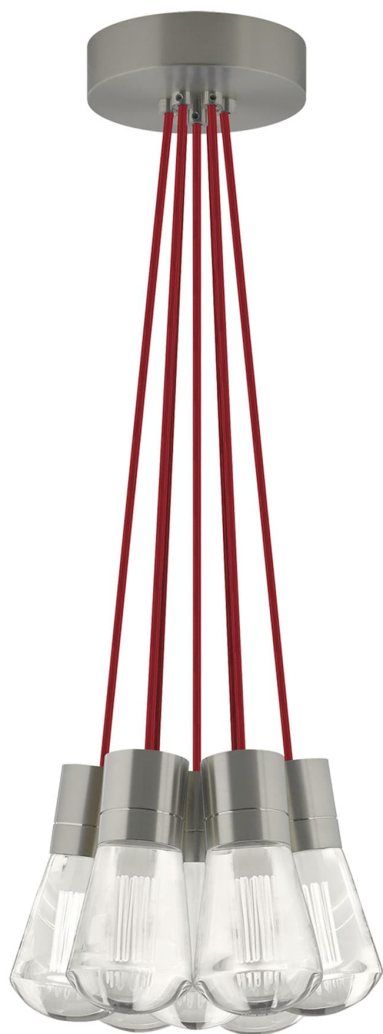

Спецификация Артикул: 702TDALVPMС7RS-LED922

Подвесной светильник

Alva 7-Light

дизайнер: Sean Lavin

Длина: 9.1 см

Ширина: 9.1 см

Высота: 18 см

Диаметр: 9.1 см

Отделка: Сатин-никель

Цвет: Красный

Тип ламп: LED 90 CRI 2200K 120V (T24)

VISUAL COMFORT & Co.

spb LIGHTING

Санкт-Петербург, Академика Павлова д. 6 к. 1,

ежедневно 10:00 – 20:00

sales@spblighting.ru