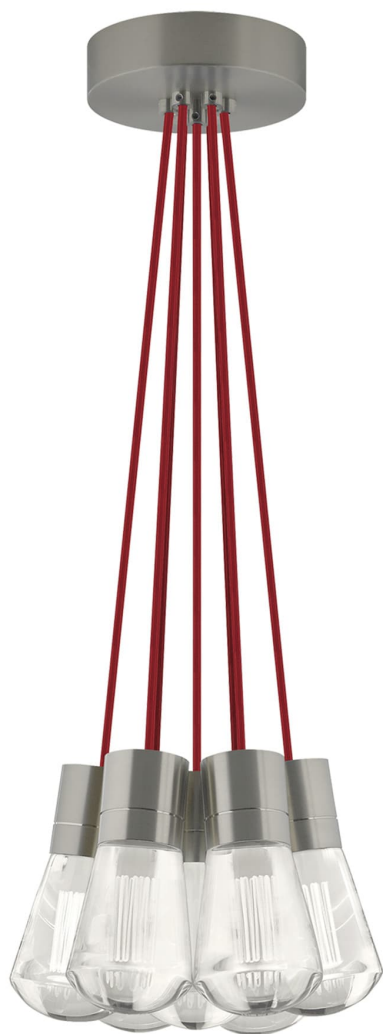

Спецификация Артикул: 702TDALVPMС7RS-LEDWD

Подвесной светильник

Alva 7-Light

дизайнер: Sean Lavin

Длина: 9.1 см

Ширина: 9.1 см

Высота: 18 см

Диаметр: 9.1 см

Отделка: Сатин-никель

Цвет: Красный

Тип ламп: LED 90 CRI WARM COLOR DIMMING
3000-2200K 120V (T24)

VISUAL COMFORT & Co.

spb LIGHTING

Санкт-Петербург, Академика Павлова д. 6 к. 1,
ежедневно 10:00 – 20:00
sales@spblighting.ru +7 812 4678 588