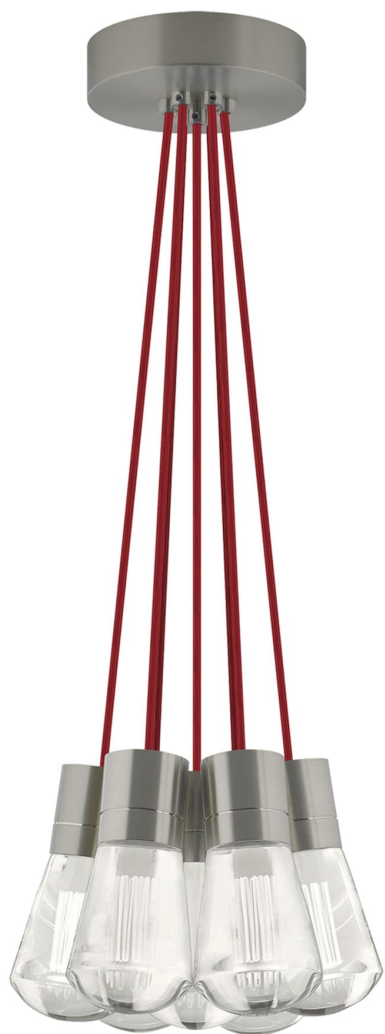

Спецификация    Артикул: 702TDALVPMC7RS-LEDWD

Подвесной светильник

## Alva 7-Light

дизайнер: Sean Lavin

Длина: 9.1 см

Ширина: 9.1 см

Высота: 18 см

Диаметр: 9.1 см

Отделка: Сатин-никель

Цвет: Красный

Тип ламп: LED 90 CRI WARM COLOR DIMMING  
3000-2200K 120V (T24)

VISUAL COMFORT & Co.

spb LIGHTING

Санкт-Петербург, Академика Павлова д. 6 к. 1,  
ежедневно 10:00 – 20:00  
sales@spblighting.ru    +7 812 4678 588