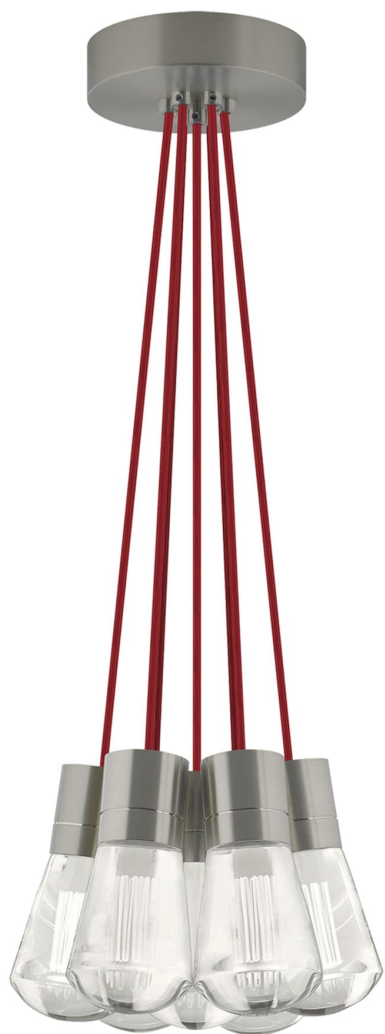

Спецификация    Артикул: 702TDALVPMC7RS-LEDWD

Подвесной светильник

## Alva 7-Light

дизайнер: Sean Lavin

Длина: 9.1 см

Ширина: 9.1 см

Высота: 18 см

Диаметр: 9.1 см

Отделка: Сатин-никель

Цвет: Красный

Тип ламп: LED 90 CRI WARM COLOR DIMMING

3000-2200K 120V (T24)

VISUAL COMFORT & Co.

spb LIGHTING

Санкт-Петербург, Академика Павлова д. 6 к. 1,

ежедневно 10:00 – 20:00

[sales@spblighting.ru](mailto:sales@spblighting.ru)