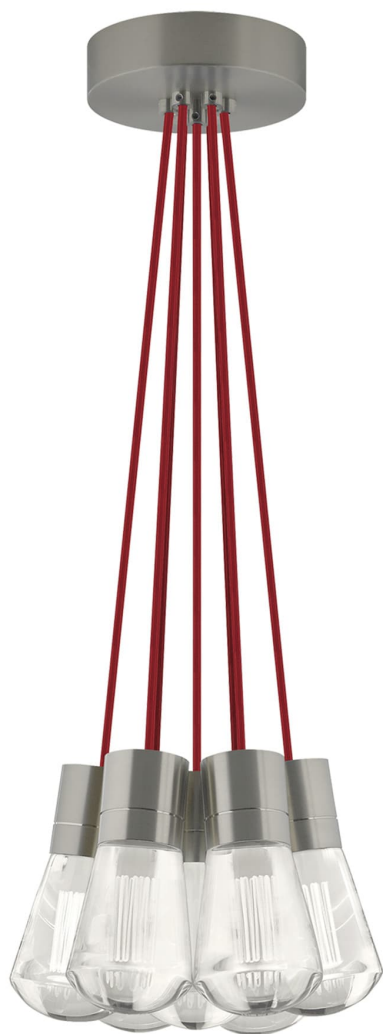

Спецификация    Артикул: 702TDALVPMC7RS-LEDWD

Подвесной светильник

## Alva 7-Light

дизайнер: Sean Lavin

Длина: 9.1 см

Ширина: 9.1 см

Высота: 18 см

Диаметр: 9.1 см

Отделка: Сатин-никель

Цвет: Красный

Тип ламп: LED 90 CRI WARM COLOR DIMMING  
3000-2200K 120V (T24)

VISUAL COMFORT & Co.

spb LIGHTING

Санкт-Петербург, Академика Павлова д. 6 к. 1,  
ежедневно 10:00 – 20:00  
sales@spblighting.ru    +7 812 4678 588