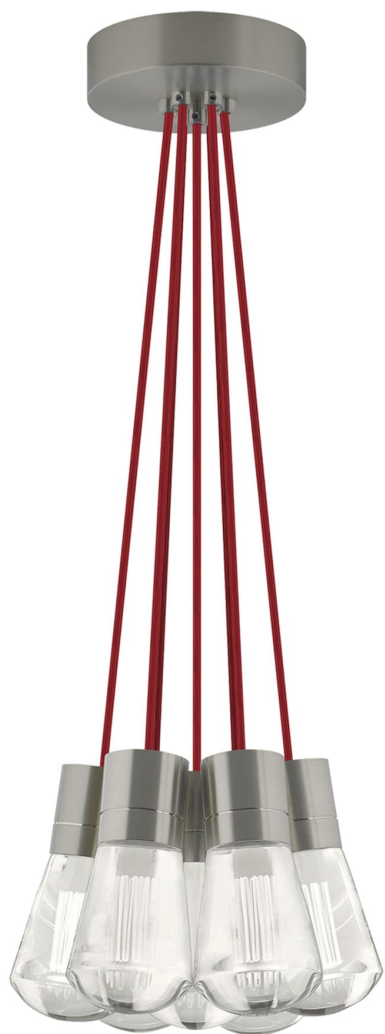

Спецификация Артикул: 702TDALVPMС7RS-LEDWD

Подвесной светильник

Alva 7-Light

дизайнер: Sean Lavin

Длина: 9.1 см

Ширина: 9.1 см

Высота: 18 см

Диаметр: 9.1 см

Отделка: Сатин-никель

Цвет: Красный

Тип ламп: LED 90 CRI WARM COLOR DIMMING
3000-2200K 120V (T24)

VISUAL COMFORT & Co.

spb LIGHTING

Санкт-Петербург, Академика Павлова д. 6 к. 1,
ежедневно 10:00 – 20:00
sales@spblighting.ru +7 812 4678 588