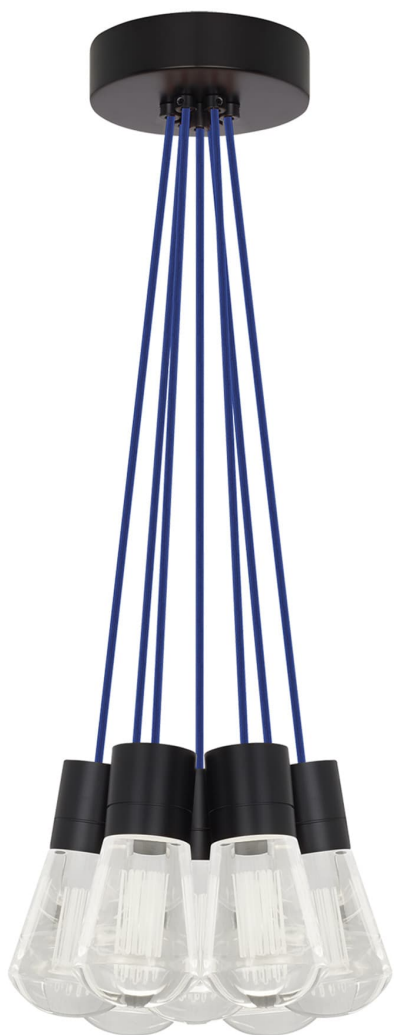

Спецификация Артикул: 702TDALVPMС7UB-LED922

Подвесной светильник

Alva 7-Light

дизайнер: Sean Lavin

Длина: 9.1 см

Ширина: 9.1 см

Высота: 18 см

Диаметр: 9.1 см

Отделка: Черный

Цвет: Синий

Тип ламп: LED 90 CRI 2200K 120V (T24)

VISUAL COMFORT & Co.

spb LIGHTING

Санкт-Петербург, Академика Павлова д. 6 к. 1,

ежедневно 10:00 – 20:00

sales@spblighting.ru