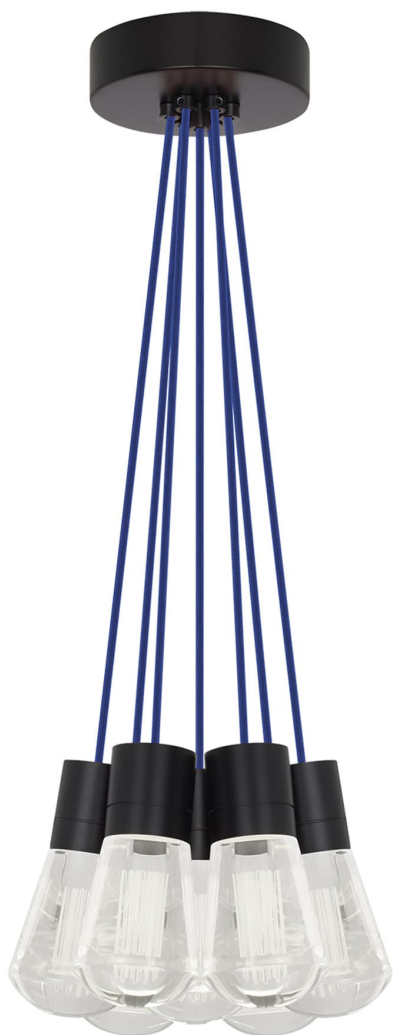

Спецификация    Артикул: 702TDALVPMС7UB-LED922

Подвесной светильник

## Alva 7-Light

дизайнер: Sean Lavin

Длина: 9.1 см

Ширина: 9.1 см

Высота: 18 см

Диаметр: 9.1 см

Отделка: Черный

Цвет: Синий