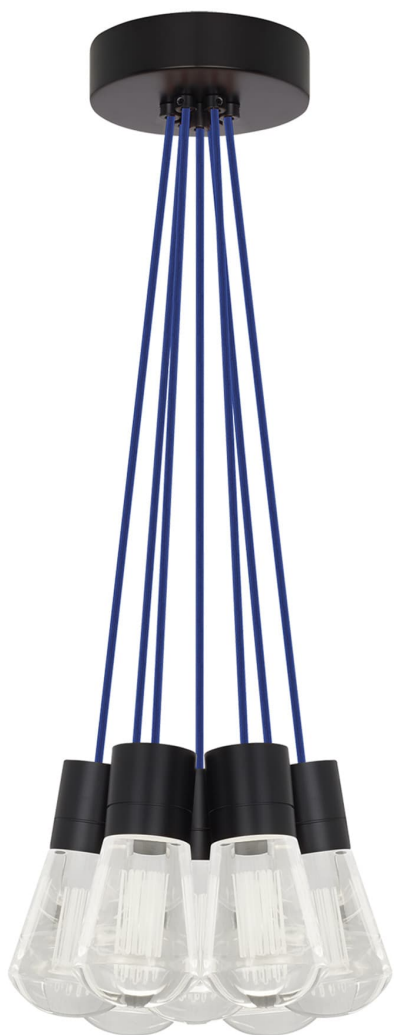

Спецификация Артикул: 702TDALVPMС7UB-LED930

Подвесной светильник

Alva 7-Light

дизайнер: Sean Lavin

Длина: 9.1 см

Ширина: 9.1 см

Высота: 18 см

Диаметр: 9.1 см

Отделка: Черный

Цвет: Синий

Тип ламп: LED 90 CRI 3000K 120V (T24)

VISUAL COMFORT & Co.

spb LIGHTING

Санкт-Петербург, Академика Павлова д. 6 к. 1,

ежедневно 10:00 – 20:00

sales@spblighting.ru