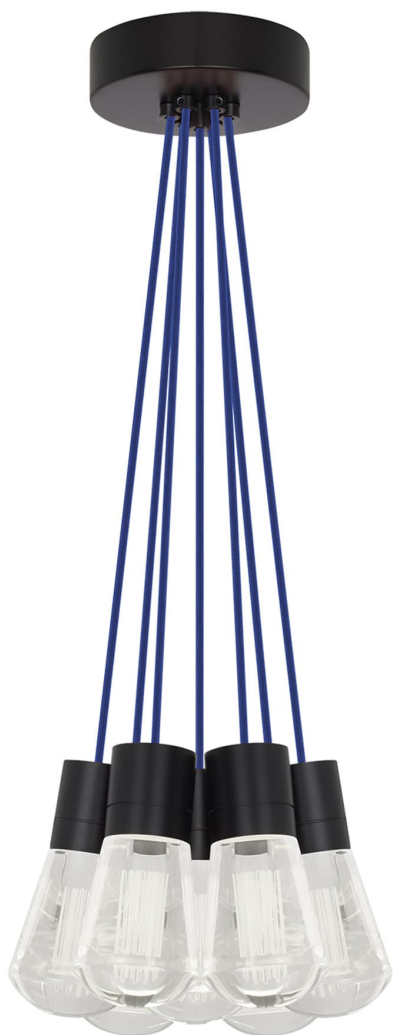

Спецификация Артикул: 702TDALVPMС7UB-LEDWD

Подвесной светильник

Alva 7-Light

дизайнер: Sean Lavin

Длина: 9.1 см

Ширина: 9.1 см

Высота: 18 см

Диаметр: 9.1 см

Отделка: Черный

Цвет: Синий

Тип ламп: LED 90 CRI WARM COLOR DIMMING
3000-2200K 120V (T24)

VISUAL COMFORT & Co.

spb LIGHTING

Санкт-Петербург, Академика Павлова д. 6 к. 1,
ежедневно 10:00 – 20:00
sales@spblighting.ru +7 812 4678 588