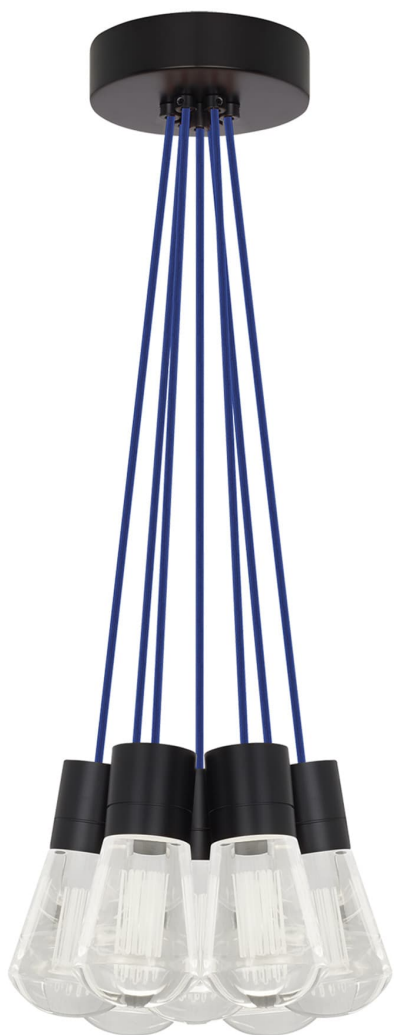

Спецификация    Артикул: 702TDALVPMС7UB-LEDWD

Подвесной светильник

## Alva 7-Light

дизайнер: Sean Lavin

Длина: 9.1 см

Ширина: 9.1 см

Высота: 18 см

Диаметр: 9.1 см

Отделка: Черный

Цвет: Синий

Тип ламп: LED 90 CRI WARM COLOR DIMMING  
3000-2200K 120V (T24)

VISUAL COMFORT & Co.

spb LIGHTING

Санкт-Петербург, Академика Павлова д. 6 к. 1,  
ежедневно 10:00 – 20:00  
sales@spblighting.ru    +7 812 4678 588