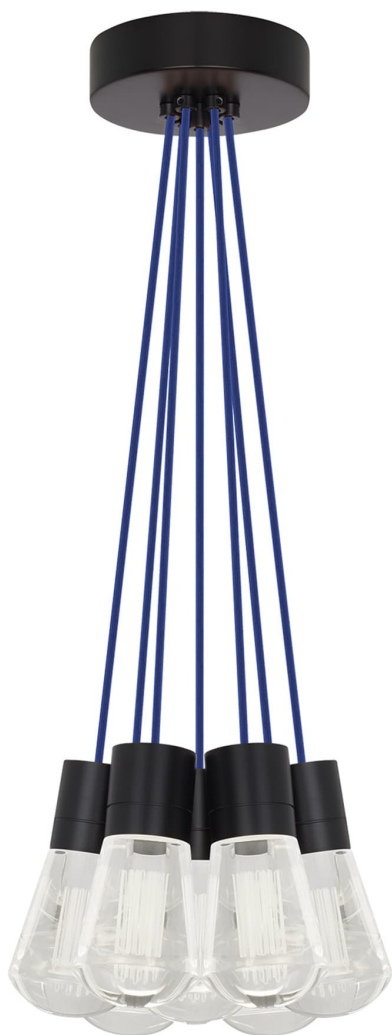

Спецификация Артикул: 702TDALVPMС7UB-LEDWD

Подвесной светильник

Alva 7-Light

дизайнер: Sean Lavin

Длина: 9.1 см

Ширина: 9.1 см

Высота: 18 см

Диаметр: 9.1 см

Отделка: Черный

Цвет: Синий

Тип ламп: LED 90 CRI WARM COLOR DIMMING
3000-2200K 120V (T24)

VISUAL COMFORT & Co.

spb LIGHTING

Санкт-Петербург, Академика Павлова д. 6 к. 1,
ежедневно 10:00 – 20:00
sales@spblighting.ru +7 812 4678 588