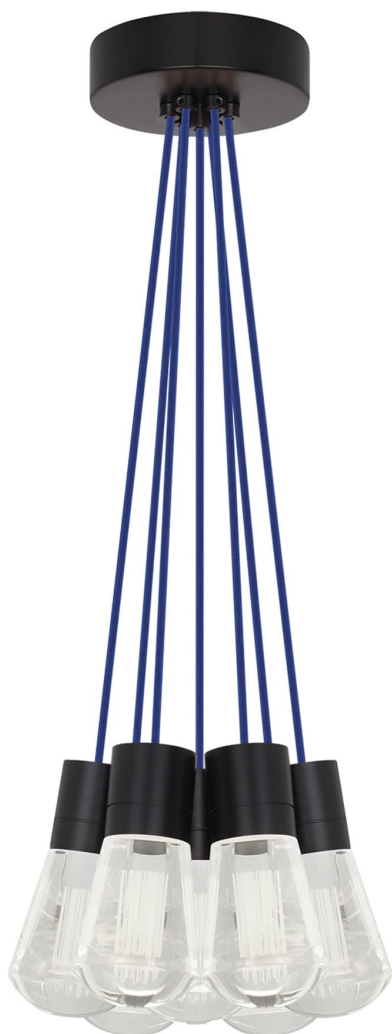

Спецификация Артикул: 702TDALVPMС7UB-LEDWD

Подвесной светильник

Alva 7-Light

дизайнер: Sean Lavin

Длина: 9.1 см

Ширина: 9.1 см

Высота: 18 см

Диаметр: 9.1 см

Отделка: Черный

Цвет: Синий

Тип ламп: LED 90 CRI WARM COLOR DIMMING
3000-2200K 120V (T24)

VISUAL COMFORT & Co.

spb LIGHTING

Санкт-Петербург, Академика Павлова д. 6 к. 1,
ежедневно 10:00 – 20:00
sales@spblighting.ru +7 812 4678 588