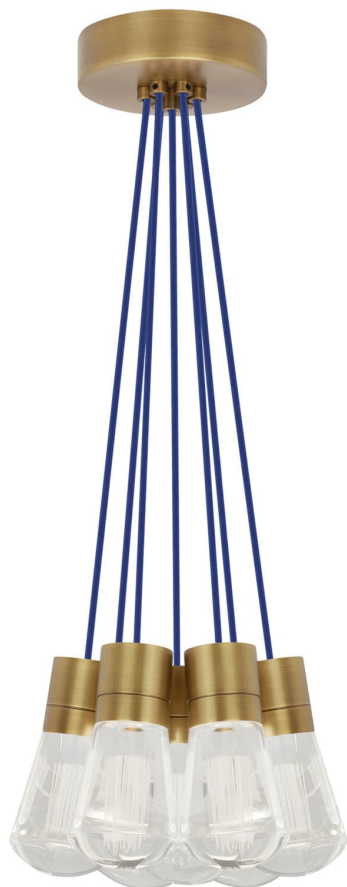

Спецификация Артикул: 702TDALVPMС7UNB-LED922

Подвесной светильник

Alva 7-Light

дизайнер: Sean Lavin

Длина: 9.1 см

Ширина: 9.1 см

Высота: 18 см

Диаметр: 9.1 см

Отделка: Натуральная латунь

Цвет: Синий

Тип ламп: LED 90 CRI 2200K 120V (T24)

VISUAL COMFORT & Co.

spb LIGHTING

Санкт-Петербург, Академика Павлова д. 6 к. 1,

ежедневно 10:00 – 20:00

sales@spblighting.ru