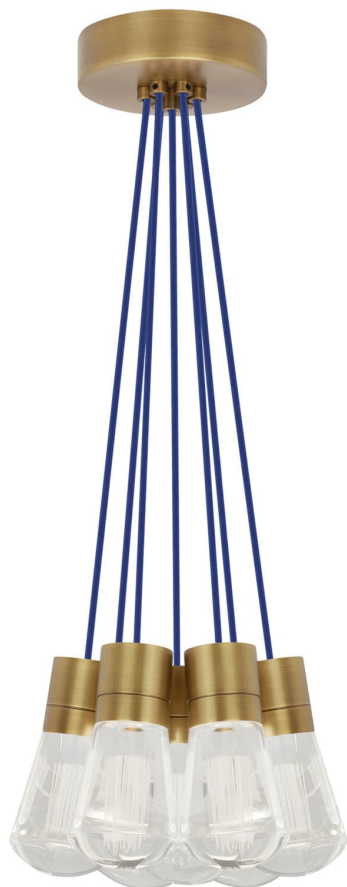

Спецификация    Артикул: 702TDALVPMС7UNB-LED922

Подвесной светильник

## Alva 7-Light

дизайнер: Sean Lavin

Длина: 9.1 см

Ширина: 9.1 см

Высота: 18 см

Диаметр: 9.1 см

Отделка: Натуральная латунь

Цвет: Синий