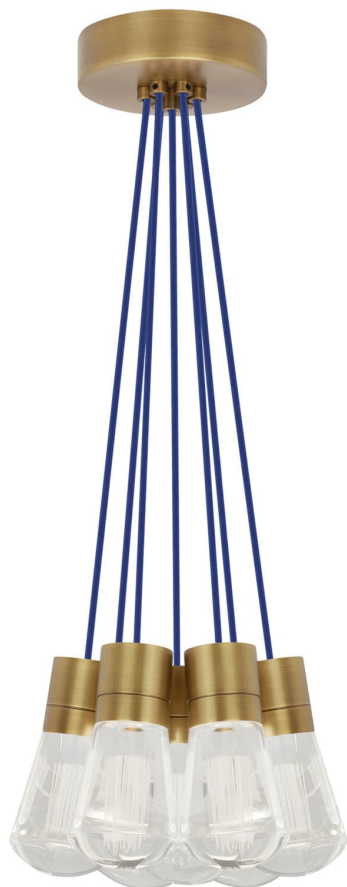

Спецификация Артикул: 702TDALVPMС7UNB-LED930

Подвесной светильник

Alva 7-Light

дизайнер: Sean Lavin

Длина: 9.1 см

Ширина: 9.1 см

Высота: 18 см

Диаметр: 9.1 см

Отделка: Натуральная латунь

Цвет: Синий

Тип ламп: LED 90 CRI 3000K 120V (T24)

VISUAL COMFORT & Co.

spb LIGHTING

Санкт-Петербург, Академика Павлова д. 6 к. 1,

ежедневно 10:00 – 20:00

sales@spblighting.ru