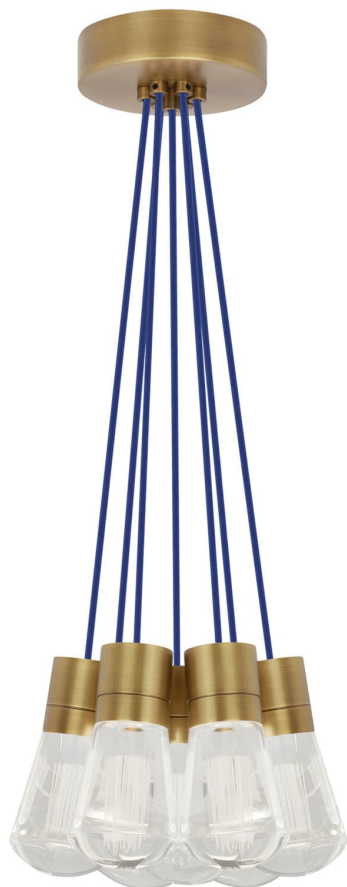

Спецификация    Артикул: 702TDALVPMС7UNB-LED930

Подвесной светильник

## Alva 7-Light

дизайнер: Sean Lavin

Длина: 9.1 см

Ширина: 9.1 см

Высота: 18 см

Диаметр: 9.1 см

Отделка: Натуральная латунь

Цвет: Синий