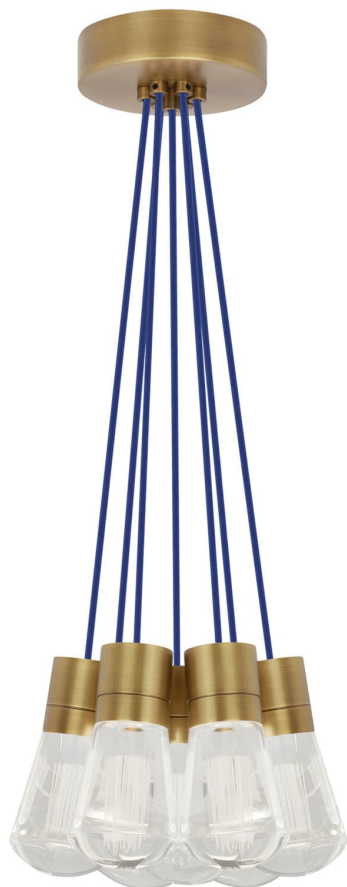

Спецификация    Артикул: 702TDALVPMС7UNB-LEDWD

Подвесной светильник

## Alva 7-Light

дизайнер: Sean Lavin

Длина: 9.1 см

Ширина: 9.1 см

Высота: 18 см

Диаметр: 9.1 см

Отделка: Натуральная латунь

Цвет: Синий

Тип ламп: LED 90 CRI WARM COLOR DIMMING  
3000-2200K 120V (T24)

VISUAL COMFORT & Co.

spb LIGHTING

Санкт-Петербург, Академика Павлова д. 6 к. 1,  
ежедневно 10:00 – 20:00  
sales@spblighting.ru    +7 812 4678 588