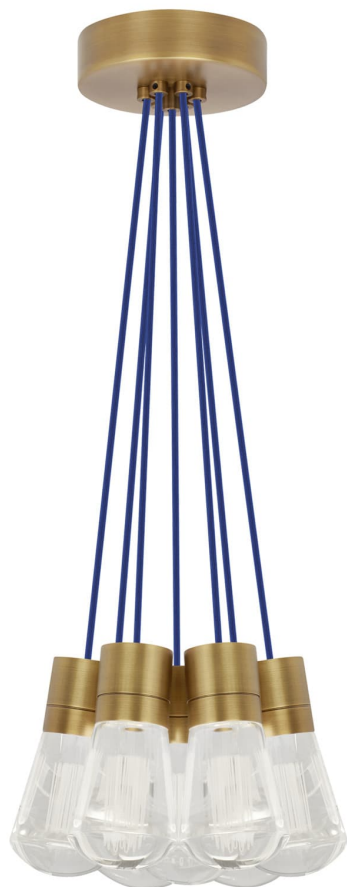

Спецификация    Артикул: 702TDALVPMС7UNB-LEDWD

Подвесной светильник

## Alva 7-Light

дизайнер: Sean Lavin

Длина: 9.1 см

Ширина: 9.1 см

Высота: 18 см

Диаметр: 9.1 см

Отделка: Натуральная латунь

Цвет: Синий

Тип ламп: LED 90 CRI WARM COLOR DIMMING

3000-2200K 120V (T24)

VISUAL COMFORT & Co.

spb LIGHTING

Санкт-Петербург, Академика Павлова д. 6 к. 1,

ежедневно 10:00 – 20:00

[sales@spblighting.ru](mailto:sales@spblighting.ru)