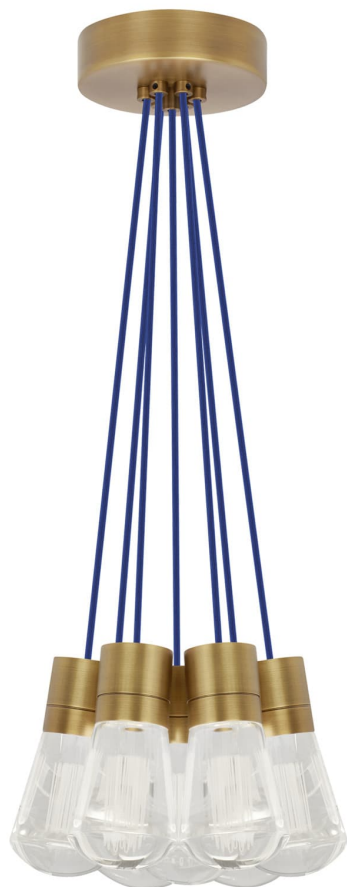

Спецификация Артикул: 702TDALVPMС7UNB-LEDWD

Подвесной светильник

Alva 7-Light

дизайнер: Sean Lavin

Длина: 9.1 см

Ширина: 9.1 см

Высота: 18 см

Диаметр: 9.1 см

Отделка: Натуральная латунь

Цвет: Синий

Тип ламп: LED 90 CRI WARM COLOR DIMMING

3000-2200K 120V (T24)

VISUAL COMFORT & Co.

spb LIGHTING

Санкт-Петербург, Академика Павлова д. 6 к. 1,

ежедневно 10:00 – 20:00