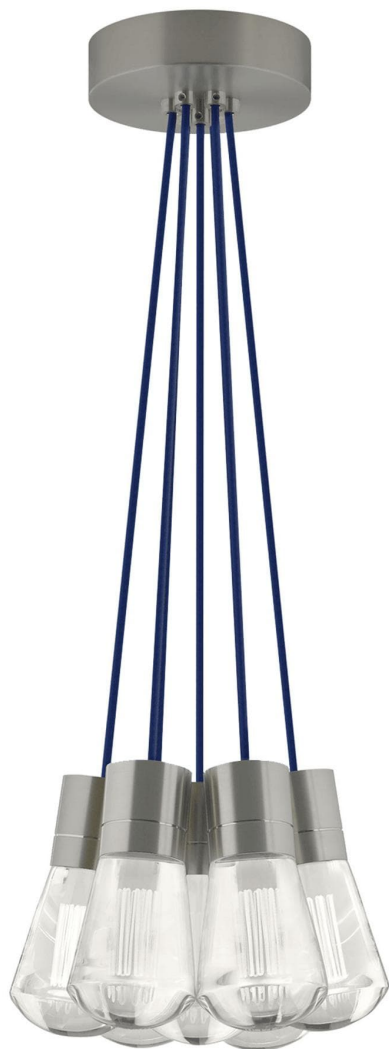

Спецификация Артикул: 702TDALVPMС7US-LED922

Подвесной светильник

Alva 7-Light

дизайнер: Sean Lavin

Длина: 9.1 см

Ширина: 9.1 см

Высота: 18 см

Диаметр: 9.1 см

Отделка: Сатин-никель

Форма: 7-LITE CHANDELIER

Цвет: Синий

Тип ламп: LED 90 CRI 2200K 120V (T24)

VISUAL COMFORT & Co.

spb LIGHTING

Санкт-Петербург, Академика Павлова д. 6 к. 1,

ежедневно 10:00 – 20:00