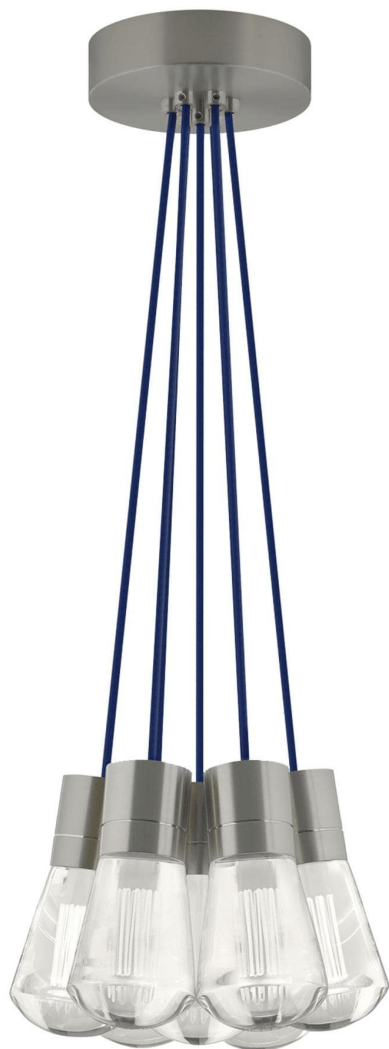

Спецификация    Артикул: 702TDALVPMС7US-LED922

Подвесной светильник

## Alva 7-Light

дизайнер: Sean Lavin

Длина: 9.1 см

Ширина: 9.1 см

Высота: 18 см

Диаметр: 9.1 см

Отделка: Сатин-никель

Форма: 7-LITE CHANDELIER

Цвет: Синий

Тип ламп: LED 90 CRI 2200K 120V (T24)

VISUAL COMFORT & Co.

spb LIGHTING

Санкт-Петербург, Академика Павлова д. 6 к. 1,

ежедневно 10:00 – 20:00

[sales@spblighting.ru](mailto:sales@spblighting.ru)

+7 812 4678 588