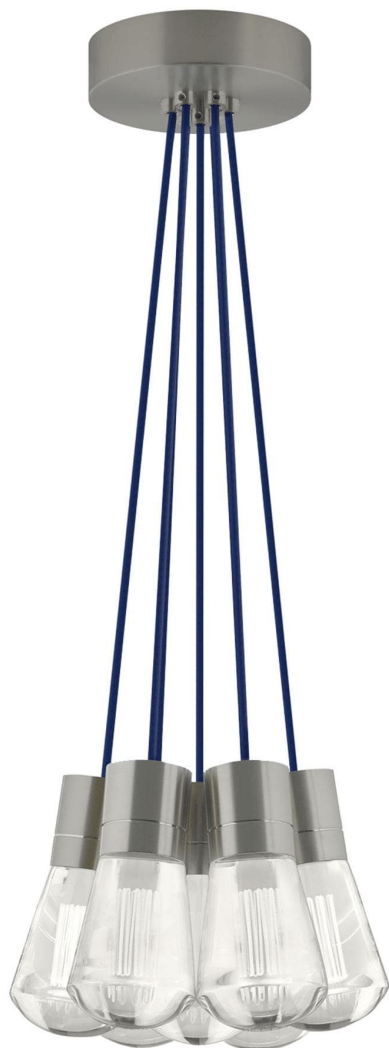

Спецификация    Артикул: 702TDALVPMС7US-LED930

Подвесной светильник

## Alva 7-Light

дизайнер: Sean Lavin

Длина: 9.1 см

Ширина: 9.1 см

Высота: 18 см

Диаметр: 9.1 см

Отделка: Сатин-никель

Форма: 7-LITE CHANDELIER

Цвет: Синий

Тип ламп: LED 90 CRI 3000K 120V (T24)

VISUAL COMFORT & Co.

spb LIGHTING

Санкт-Петербург, Академика Павлова д. 6 к. 1,

ежедневно 10:00 – 20:00

[sales@spblighting.ru](mailto:sales@spblighting.ru)

+7 812 4678 588