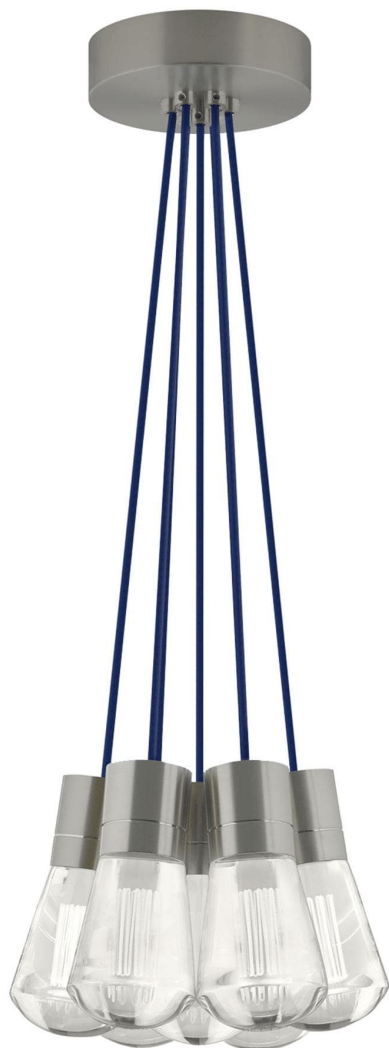

Спецификация Артикул: 702TDALVPMС7US-LED930

Подвесной светильник

Alva 7-Light

дизайнер: Sean Lavin

Длина: 9.1 см

Ширина: 9.1 см

Высота: 18 см

Диаметр: 9.1 см

Отделка: Сатин-никель

Форма: 7-LITE CHANDELIER

Цвет: Синий

Тип ламп: LED 90 CRI 3000K 120V (T24)

VISUAL COMFORT & Co.

spb LIGHTING

Санкт-Петербург, Академика Павлова д. 6 к. 1,

ежедневно 10:00 – 20:00