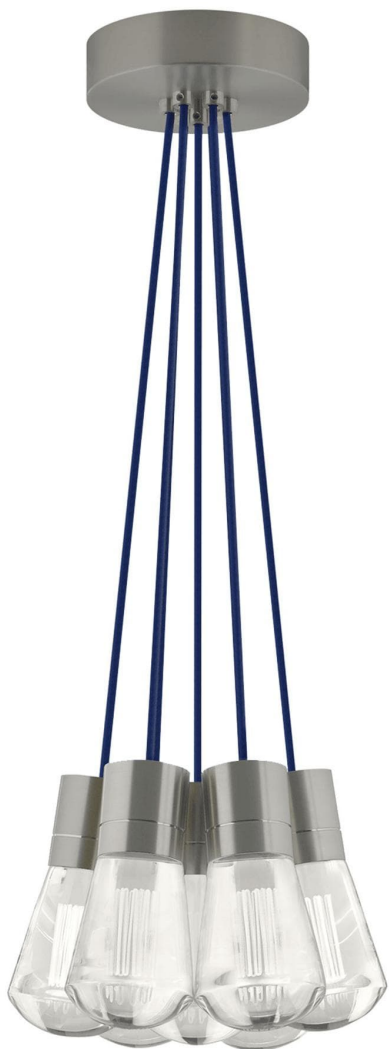

Спецификация    Артикул: 702TDALVPMС7US-LEDWD

Подвесной светильник

## Alva 7-Light

дизайнер: Sean Lavin

Длина: 9.1 см

Ширина: 9.1 см

Высота: 18 см

Диаметр: 9.1 см

Отделка: Сатин-никель

Форма: 7-LITE CHANDELIER

Цвет: Синий

Тип ламп: LED 90 CRI WARM COLOR

DIMMING 3000-2200K 120V (T24)

VISUAL COMFORT & Co.

spb LIGHTING

Санкт-Петербург, Академика Павлова д. 6 к. 1,

ежедневно 10:00 – 20:00

[sales@spblighting.ru](mailto:sales@spblighting.ru)