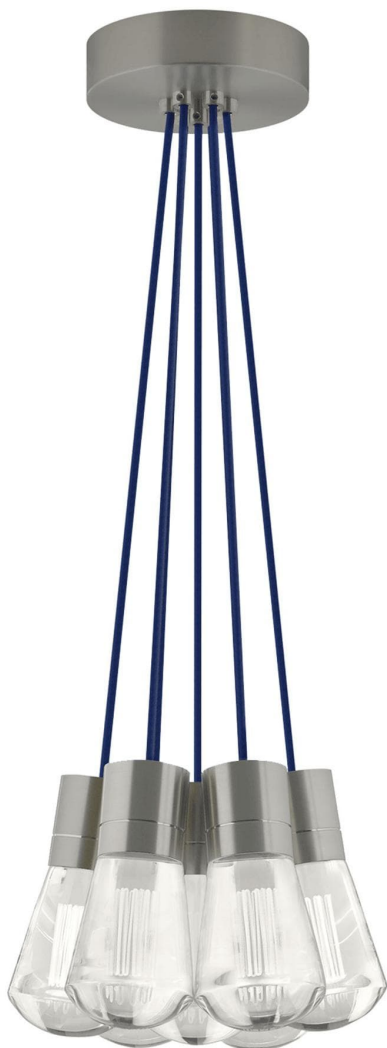

Спецификация    Артикул: 702TDALVPMС7US-LEDWD

Подвесной светильник

## Alva 7-Light

дизайнер: Sean Lavin

Длина: 9.1 см

Ширина: 9.1 см

Высота: 18 см

Диаметр: 9.1 см

Отделка: Сатин-никель

Форма: 7-LITE CHANDELIER

Цвет: Синий

Тип ламп: LED 90 CRI WARM COLOR

DIMMING 3000-2200K 120V (T24)

VISUAL COMFORT & Co.

spb LIGHTING

Санкт-Петербург, Академика Павлова д. 6 к. 1,

ежедневно 10:00 – 20:00

[sales@spblighting.ru](mailto:sales@spblighting.ru)