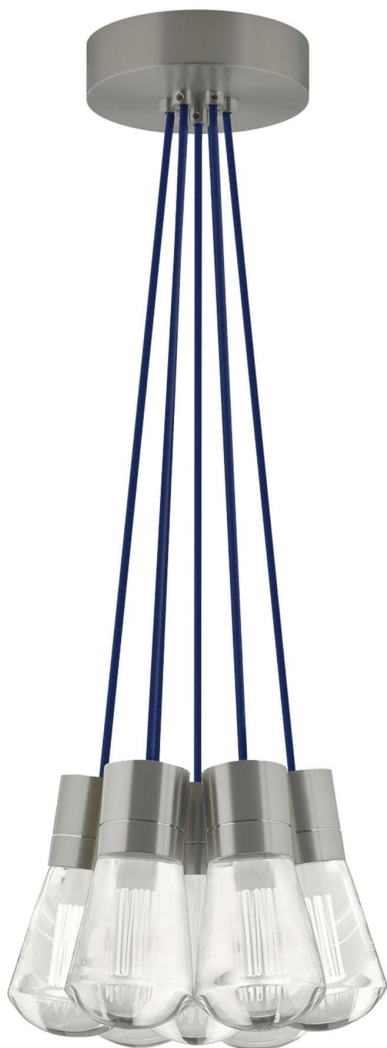

Спецификация Артикул: 702TDALVPMС7US-LEDWD

Подвесной светильник

Alva 7-Light

дизайнер: Sean Lavin

Длина: 9.1 см

Ширина: 9.1 см

Высота: 18 см

Диаметр: 9.1 см

Отделка: Сатин-никель

Форма: 7-LITE CHANDELIER

Цвет: Синий

Тип ламп: LED 90 CRI WARM COLOR

DIMMING 3000-2200K 120V (T24)

VISUAL COMFORT & Co.

spb LIGHTING

Санкт-Петербург, Академика Павлова д. 6 к. 1,