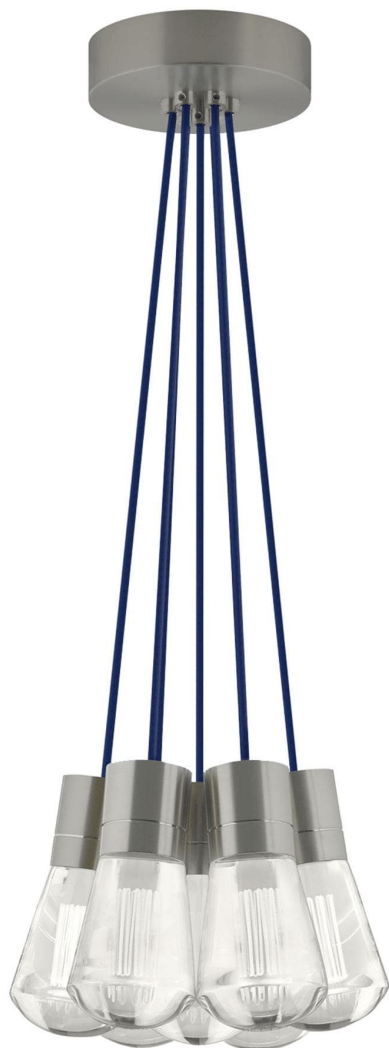

Спецификация Артикул: 702TDALVPMС7US-LEDWD

Подвесной светильник

Alva 7-Light

дизайнер: Sean Lavin

Длина: 9.1 см

Ширина: 9.1 см

Высота: 18 см

Диаметр: 9.1 см

Отделка: Сатин-никель

Форма: 7-LITE CHANDELIER

Цвет: Синий

Тип ламп: LED 90 CRI WARM COLOR

DIMMING 3000-2200K 120V (T24)

VISUAL COMFORT & Co.

spb LIGHTING

Санкт-Петербург, Академика Павлова д. 6 к. 1,