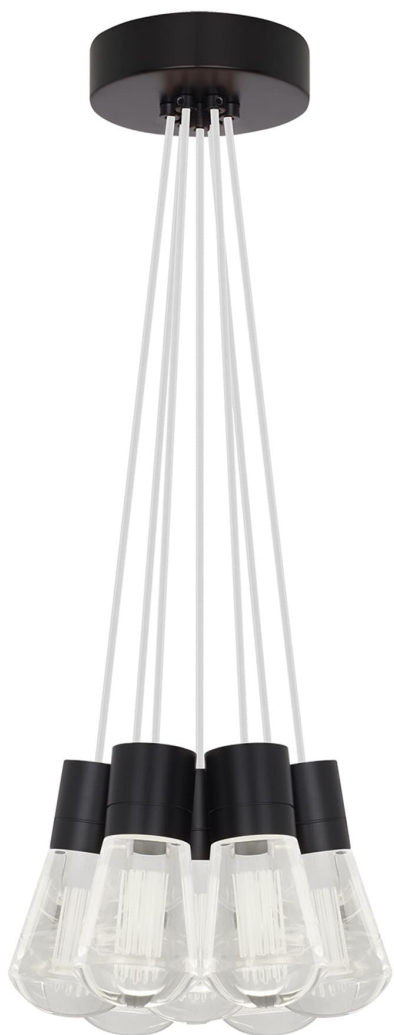

Спецификация    Артикул: 702TDALVPMС7WB-LED922

Подвесной светильник

## Alva 7-Light

дизайнер: Sean Lavin

Длина: 9.1 см

Ширина: 9.1 см

Высота: 18 см

Диаметр: 9.1 см

Отделка: Черный

Цвет: Белый