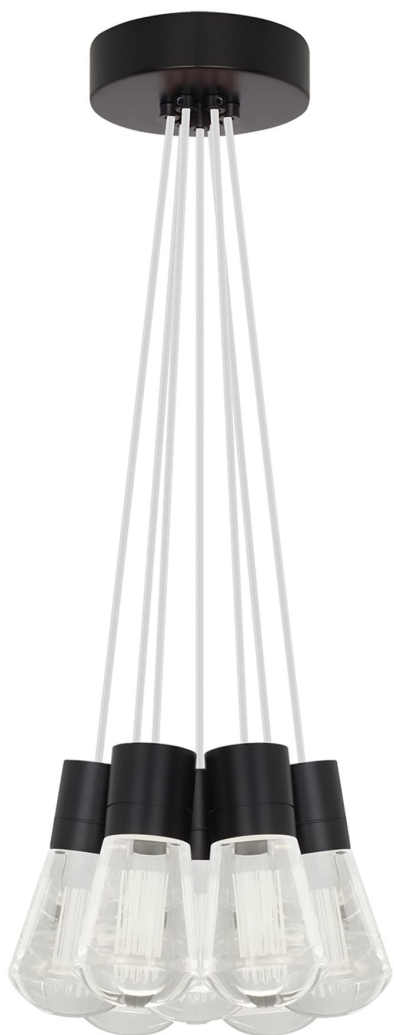

Спецификация Артикул: 702TDALVPMС7WB-LED922

Подвесной светильник

Alva 7-Light

дизайнер: Sean Lavin

Длина: 9.1 см

Ширина: 9.1 см

Высота: 18 см

Диаметр: 9.1 см

Отделка: Черный

Цвет: Белый

Тип ламп: LED 90 CRI 2200K 120V (T24)

VISUAL COMFORT & Co.

spb LIGHTING

Санкт-Петербург, Академика Павлова д. 6 к. 1,

ежедневно 10:00 – 20:00

sales@spblighting.ru