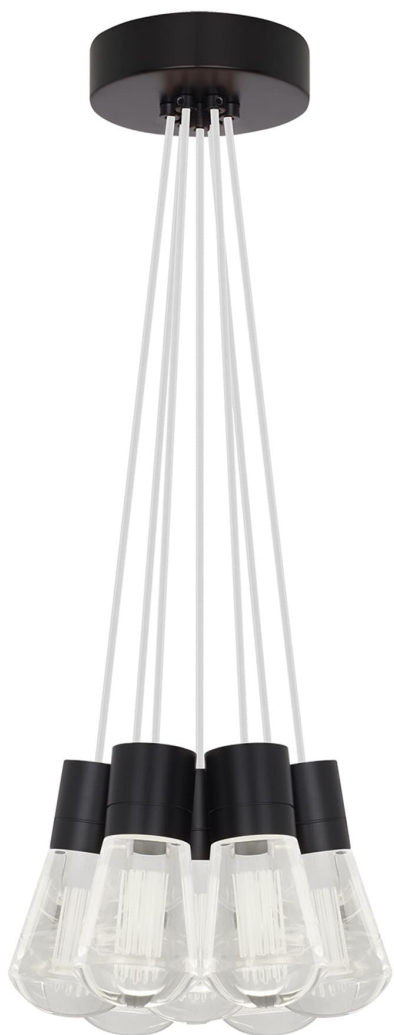

Спецификация Артикул: 702TDALVPMС7WB-LED930

Подвесной светильник

Alva 7-Light

дизайнер: Sean Lavin

Длина: 9.1 см

Ширина: 9.1 см

Высота: 18 см

Диаметр: 9.1 см

Отделка: Черный

Цвет: Белый

Тип ламп: LED 90 CRI 3000K 120V (T24)

VISUAL COMFORT & Co.

spb LIGHTING

Санкт-Петербург, Академика Павлова д. 6 к. 1,

ежедневно 10:00 – 20:00

sales@spblighting.ru