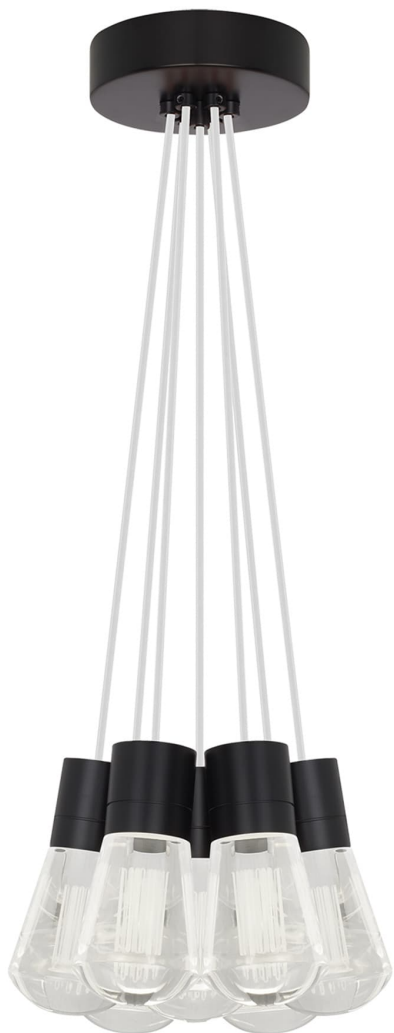

Спецификация    Артикул: 702TDALVPMС7WB-LED930

Подвесной светильник

## Alva 7-Light

дизайнер: Sean Lavin

Длина: 9.1 см

Ширина: 9.1 см

Высота: 18 см

Диаметр: 9.1 см

Отделка: Черный

Цвет: Белый