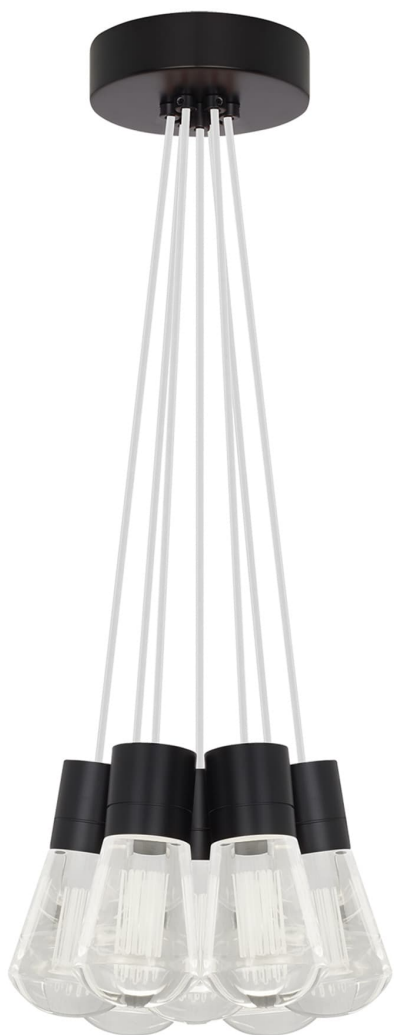

Спецификация    Артикул: 702TDALVPMС7WB-LED930

Подвесной светильник

## Alva 7-Light

дизайнер: Sean Lavin

Длина: 9.1 см

Ширина: 9.1 см

Высота: 18 см

Диаметр: 9.1 см

Отделка: Черный

Цвет: Белый