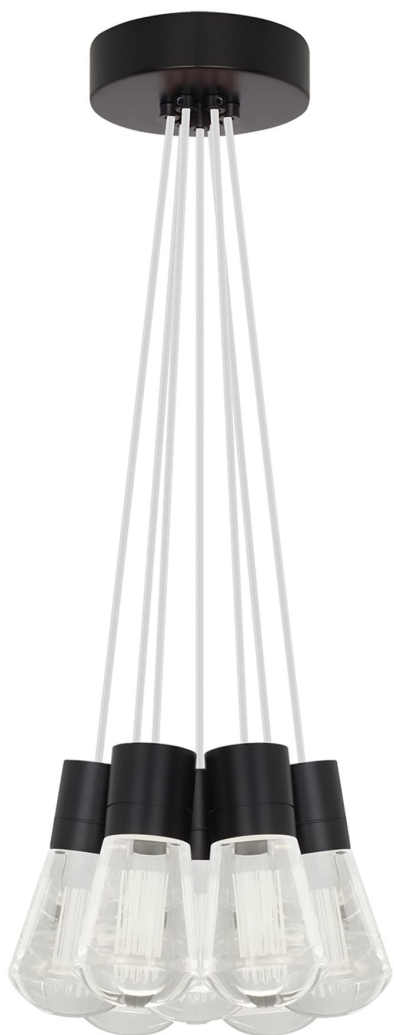

Спецификация    Артикул: 702TDALVPMС7WB-LEDWD

Подвесной светильник

## Alva 7-Light

дизайнер: Sean Lavin

Длина: 9.1 см

Ширина: 9.1 см

Высота: 18 см

Диаметр: 9.1 см

Отделка: Черный

Цвет: Белый

Тип ламп: LED 90 CRI WARM COLOR DIMMING

3000-2200K 120V (T24)

VISUAL COMFORT & Co.

spb LIGHTING

Санкт-Петербург, Академика Павлова д. 6 к. 1,

ежедневно 10:00 – 20:00

[sales@spblighting.ru](mailto:sales@spblighting.ru)