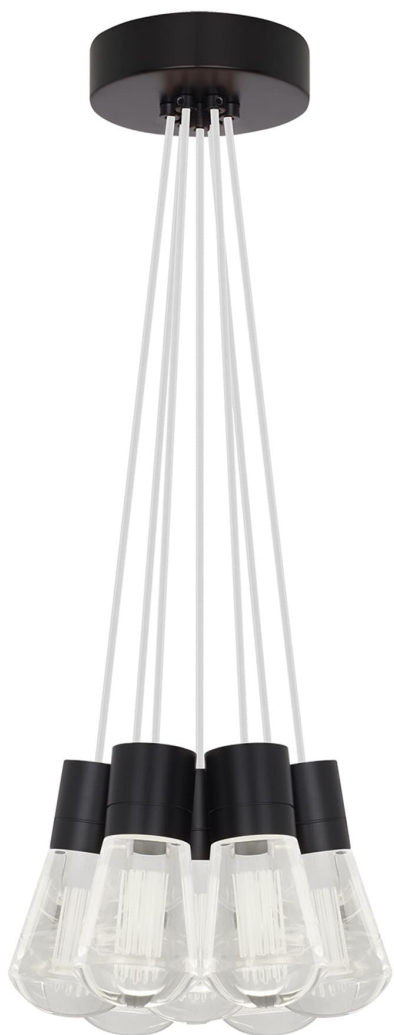

Спецификация Артикул: 702TDALVPMС7WB-LEDWD

Подвесной светильник

Alva 7-Light

дизайнер: Sean Lavin

Длина: 9.1 см

Ширина: 9.1 см

Высота: 18 см

Диаметр: 9.1 см

Отделка: Черный

Цвет: Белый

Тип ламп: LED 90 CRI WARM COLOR DIMMING
3000-2200K 120V (T24)

VISUAL COMFORT & Co.

spb LIGHTING

Санкт-Петербург, Академика Павлова д. 6 к. 1,
ежедневно 10:00 – 20:00
sales@spblighting.ru +7 812 4678 588