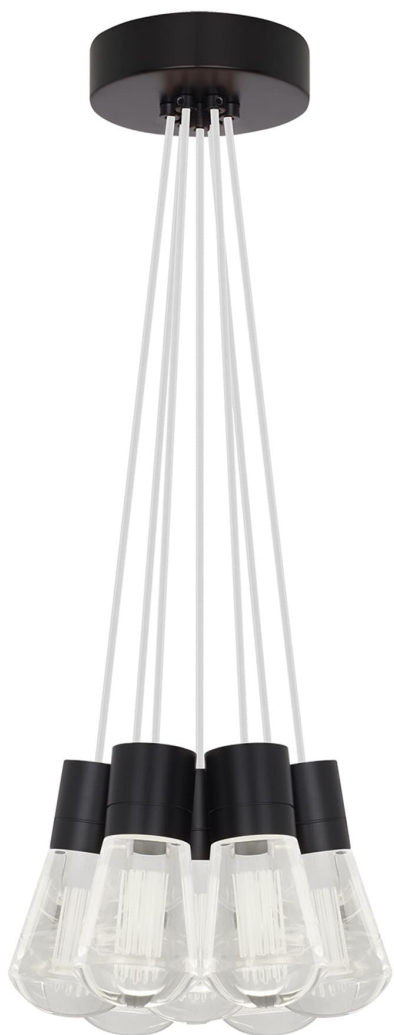

Спецификация Артикул: 702TDALVPMС7WB-LEDWD

Подвесной светильник

Alva 7-Light

дизайнер: Sean Lavin

Длина: 9.1 см

Ширина: 9.1 см

Высота: 18 см

Диаметр: 9.1 см

Отделка: Черный

Цвет: Белый

Тип ламп: LED 90 CRI WARM COLOR DIMMING

3000-2200K 120V (T24)

VISUAL COMFORT & Co.

spb LIGHTING

Санкт-Петербург, Академика Павлова д. 6 к. 1,

ежедневно 10:00 – 20:00