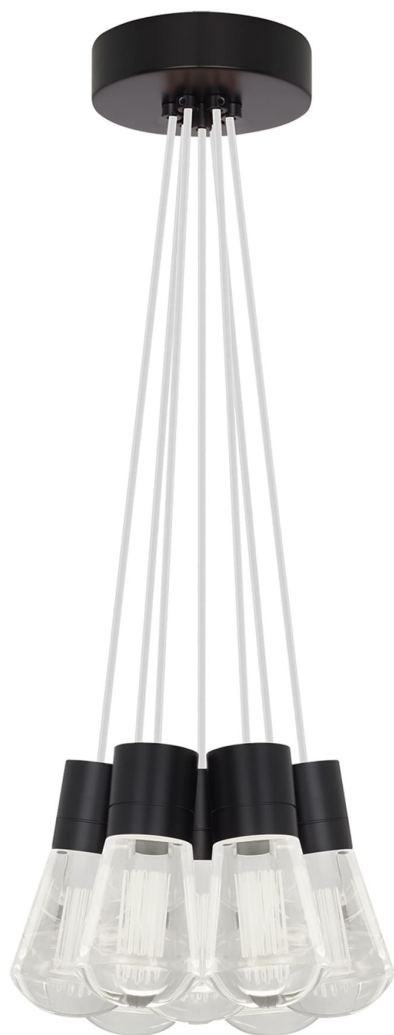

Спецификация    Артикул: 702TDALVPMС7WB-LEDWD

Подвесной светильник

## Alva 7-Light

дизайнер: Sean Lavin

Длина: 9.1 см

Ширина: 9.1 см

Высота: 18 см

Диаметр: 9.1 см

Отделка: Черный

Цвет: Белый

Тип ламп: LED 90 CRI WARM COLOR DIMMING

3000-2200K 120V (T24)

VISUAL COMFORT & Co.

spb LIGHTING

Санкт-Петербург, Академика Павлова д. 6 к. 1,

ежедневно 10:00 – 20:00

[sales@spblighting.ru](mailto:sales@spblighting.ru)