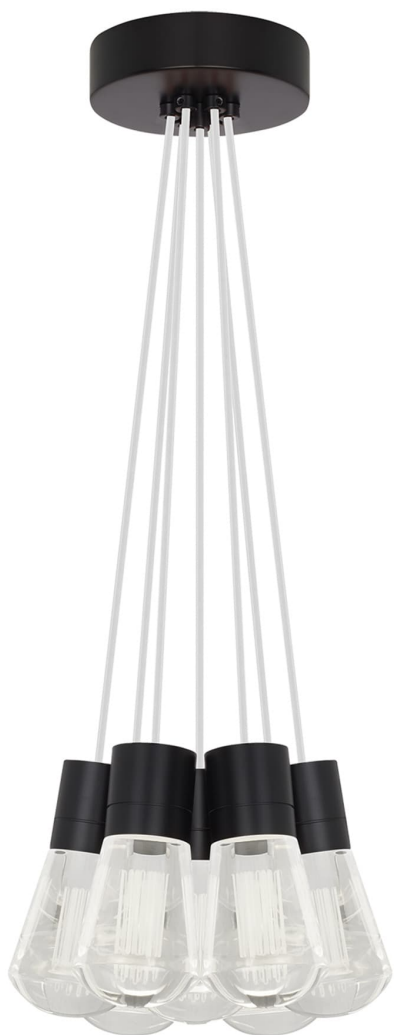

Спецификация    Артикул: 702TDALVPMС7WB-LEDWD

Подвесной светильник

## Alva 7-Light

дизайнер: Sean Lavin

Длина: 9.1 см

Ширина: 9.1 см

Высота: 18 см

Диаметр: 9.1 см

Отделка: Черный

Цвет: Белый

Тип ламп: LED 90 CRI WARM COLOR DIMMING  
3000-2200K 120V (T24)

VISUAL COMFORT & Co.

spb LIGHTING

Санкт-Петербург, Академика Павлова д. 6 к. 1,

ежедневно 10:00 – 20:00

sales@spblighting.ru

+7 812 4678 588