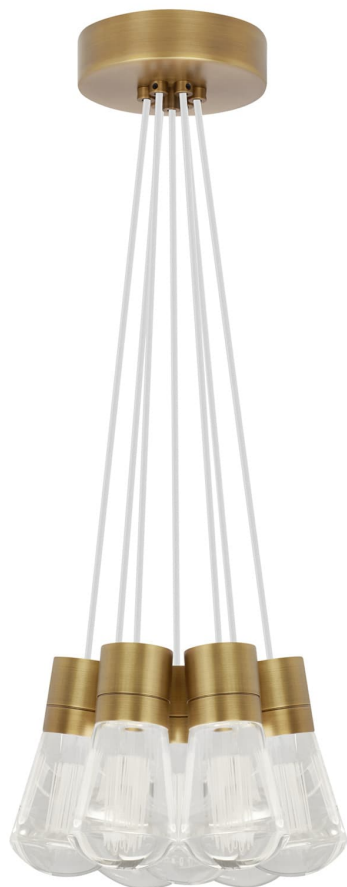

Спецификация    Артикул: 702TDALVPMС7WNB-LED922

Подвесной светильник

## Alva 7-Light

дизайнер: Sean Lavin

Длина: 9.1 см

Ширина: 9.1 см

Высота: 18 см

Диаметр: 9.1 см

Отделка: Натуральная латунь

Цвет: Белый