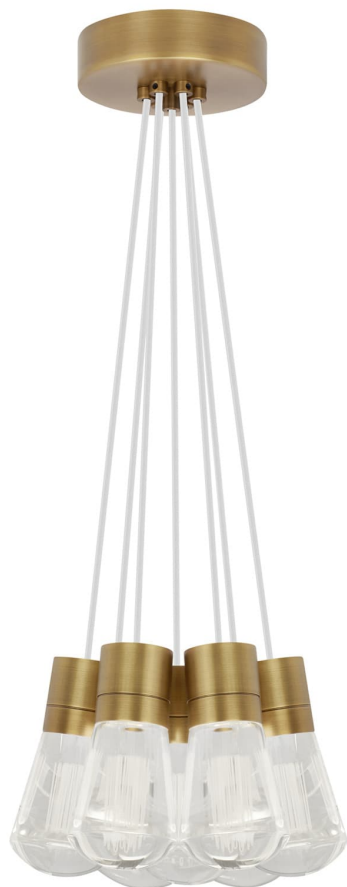

Спецификация Артикул: 702TDALVPMС7WNB-LED922

Подвесной светильник

Alva 7-Light

дизайнер: Sean Lavin

Длина: 9.1 см

Ширина: 9.1 см

Высота: 18 см

Диаметр: 9.1 см

Отделка: Натуральная латунь

Цвет: Белый

Тип ламп: LED 90 CRI 2200K 120V (T24)

VISUAL COMFORT & Co.

spb LIGHTING

Санкт-Петербург, Академика Павлова д. 6 к. 1,

ежедневно 10:00 – 20:00

sales@spblighting.ru