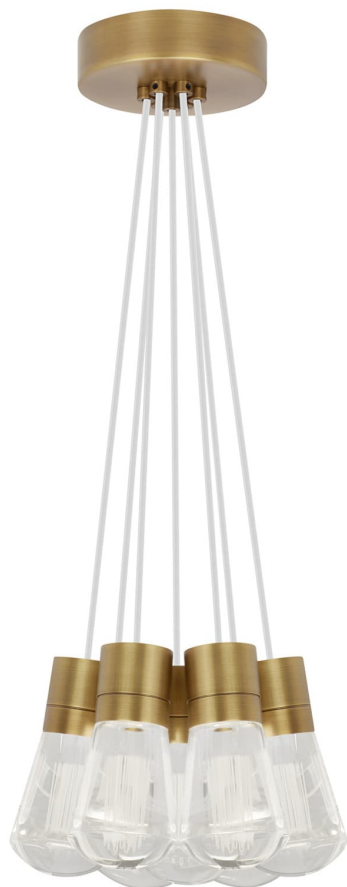

Спецификация    Артикул: 702TDALVPMС7WNB-LED930

Подвесной светильник

## Alva 7-Light

дизайнер: Sean Lavin

Длина: 9.1 см

Ширина: 9.1 см

Высота: 18 см

Диаметр: 9.1 см

Отделка: Натуральная латунь

Цвет: Белый