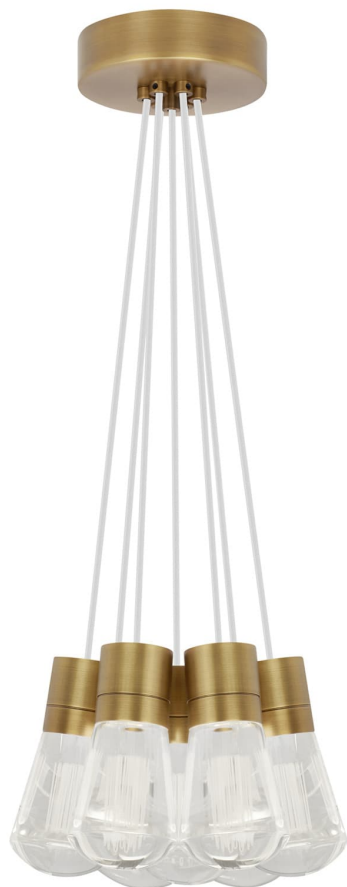

Спецификация Артикул: 702TDALVPMС7WNB-LED930

Подвесной светильник

Alva 7-Light

дизайнер: Sean Lavin

Длина: 9.1 см

Ширина: 9.1 см

Высота: 18 см

Диаметр: 9.1 см

Отделка: Натуральная латунь

Цвет: Белый

Тип ламп: LED 90 CRI 3000K 120V (T24)

VISUAL COMFORT & Co.

spb LIGHTING

Санкт-Петербург, Академика Павлова д. 6 к. 1,

ежедневно 10:00 – 20:00

sales@spblighting.ru