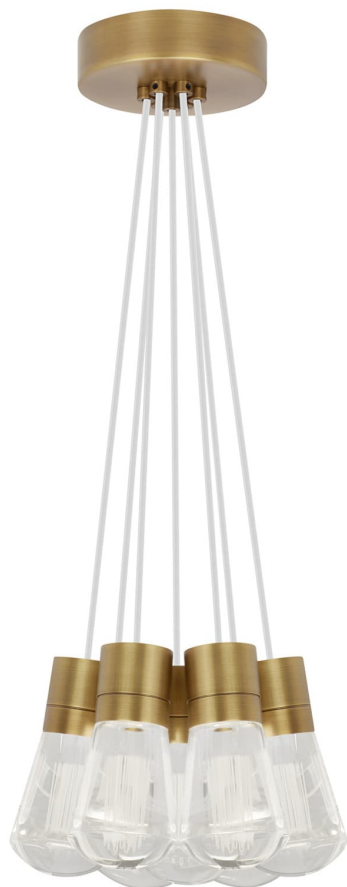

Спецификация    Артикул: 702TDALVPMС7WNB-LEDWD

Подвесной светильник

## Alva 7-Light

дизайнер: Sean Lavin

Длина: 9.1 см

Ширина: 9.1 см

Высота: 18 см

Диаметр: 9.1 см

Отделка: Натуральная латунь

Цвет: Белый