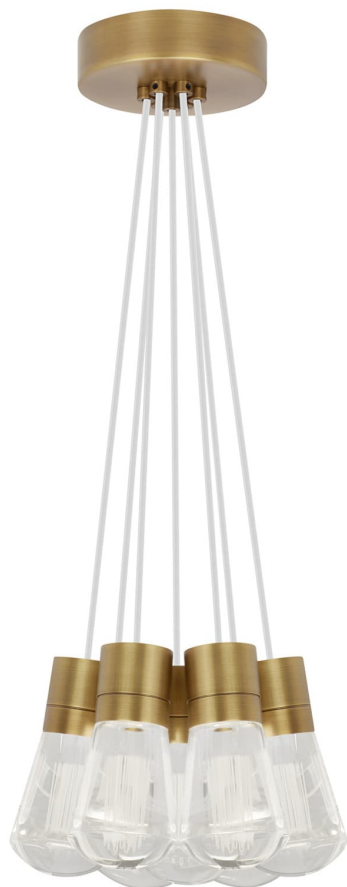

Спецификация Артикул: 702TDALVPMС7WNB-LEDWD

Подвесной светильник

Alva 7-Light

дизайнер: Sean Lavin

Длина: 9.1 см

Ширина: 9.1 см

Высота: 18 см

Диаметр: 9.1 см

Отделка: Натуральная латунь

Цвет: Белый

Тип ламп: LED 90 CRI WARM COLOR DIMMING

3000-2200K 120V (T24)

VISUAL COMFORT & Co.

spb LIGHTING

Санкт-Петербург, Академика Павлова д. 6 к. 1,

ежедневно 10:00 – 20:00