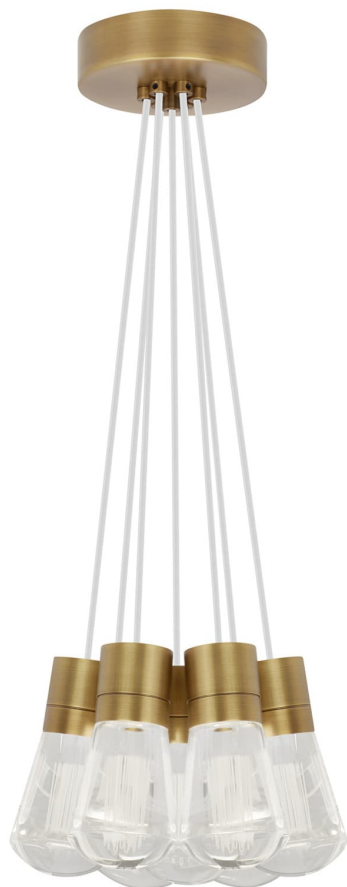

Спецификация    Артикул: 702TDALVPMС7WNB-LEDWD

Подвесной светильник

## Alva 7-Light

дизайнер: Sean Lavin

Длина: 9.1 см

Ширина: 9.1 см

Высота: 18 см

Диаметр: 9.1 см

Отделка: Натуральная латунь

Цвет: Белый

Тип ламп: LED 90 CRI WARM COLOR DIMMING

3000-2200K 120V (T24)

VISUAL COMFORT & Co.

spb LIGHTING

Санкт-Петербург, Академика Павлова д. 6 к. 1,

ежедневно 10:00 – 20:00

[sales@spblighting.ru](mailto:sales@spblighting.ru)