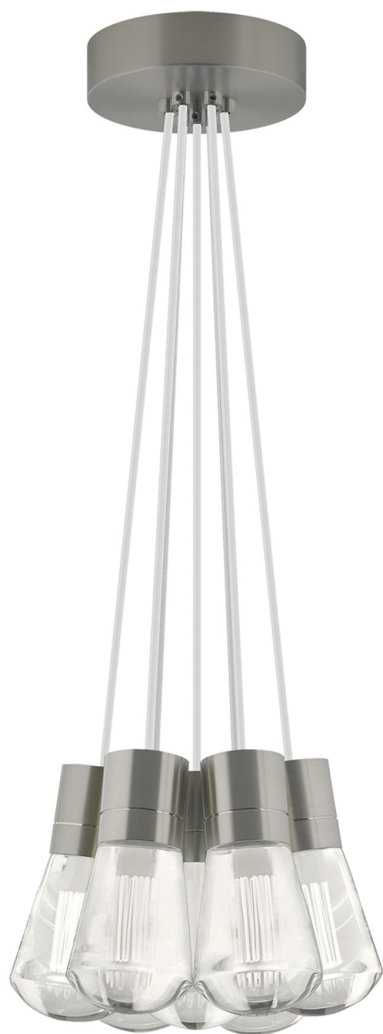

Спецификация    Артикул: 702TDALVPMС7WS-LED922

Подвесной светильник

## Alva 7-Light

дизайнер: Sean Lavin

Длина: 9.1 см

Ширина: 9.1 см

Высота: 18 см

Диаметр: 9.1 см

Отделка: Сатин-никель

Цвет: Белый