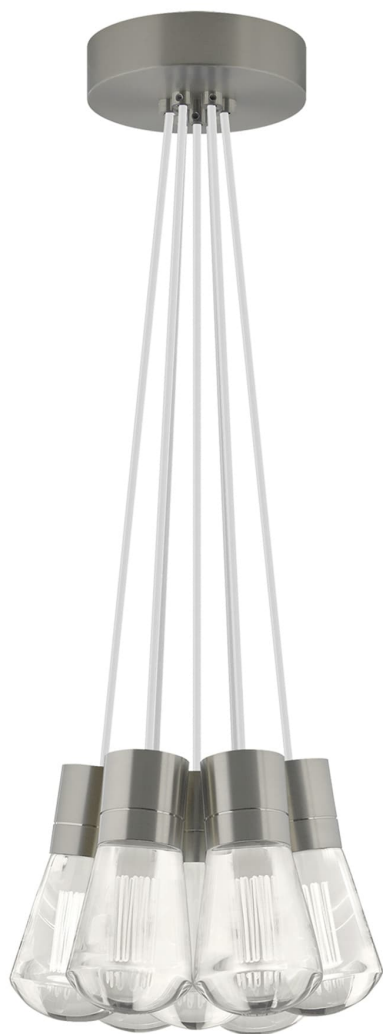

Спецификация Артикул: 702TDALVPMС7WS-LED922

Подвесной светильник

Alva 7-Light

дизайнер: Sean Lavin

Длина: 9.1 см

Ширина: 9.1 см

Высота: 18 см

Диаметр: 9.1 см

Отделка: Сатин-никель

Цвет: Белый

Тип ламп: LED 90 CRI 2200K 120V (T24)

VISUAL COMFORT & Co.

spb LIGHTING

Санкт-Петербург, Академика Павлова д. 6 к. 1,

ежедневно 10:00 – 20:00

sales@spblighting.ru