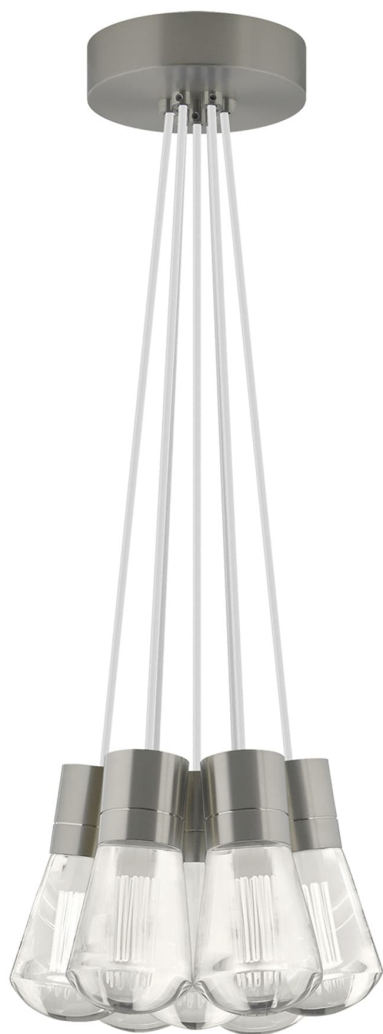

Спецификация    Артикул: 702TDALVPMС7WS-LED930

Подвесной светильник

## Alva 7-Light

дизайнер: Sean Lavin

Длина: 9.1 см

Ширина: 9.1 см

Высота: 18 см

Диаметр: 9.1 см

Отделка: Сатин-никель

Цвет: Белый