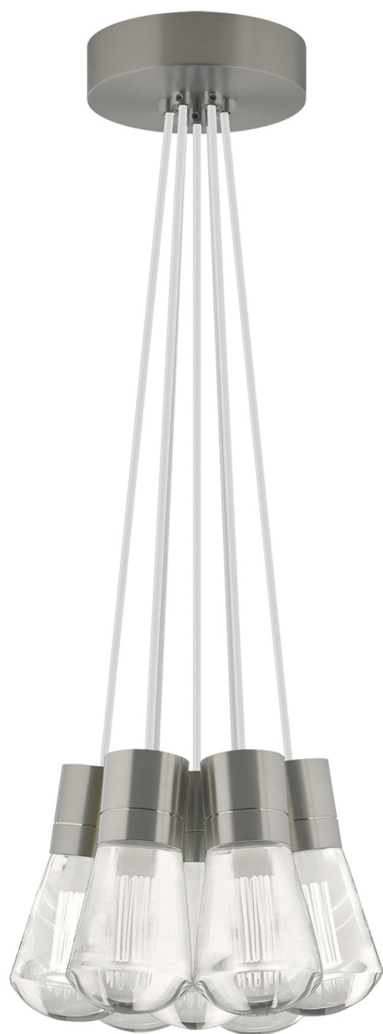

Спецификация Артикул: 702TDALVPMС7WS-LED930

Подвесной светильник

Alva 7-Light

дизайнер: Sean Lavin

Длина: 9.1 см

Ширина: 9.1 см

Высота: 18 см

Диаметр: 9.1 см

Отделка: Сатин-никель

Цвет: Белый

Тип ламп: LED 90 CRI 3000K 120V (T24)

VISUAL COMFORT & Co.

spb LIGHTING

Санкт-Петербург, Академика Павлова д. 6 к. 1,

ежедневно 10:00 – 20:00

sales@spblighting.ru