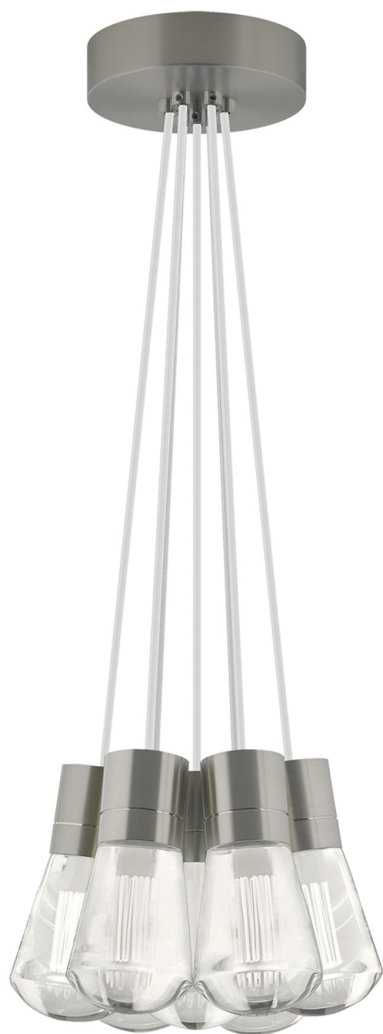

Спецификация Артикул: 702TDALVPMС7WS-LEDWD

Подвесной светильник

Alva 7-Light

дизайнер: Sean Lavin

Длина: 9.1 см

Ширина: 9.1 см

Высота: 18 см

Диаметр: 9.1 см

Отделка: Сатин-никель

Цвет: Белый

Тип ламп: LED 90 CRI WARM COLOR DIMMING

3000-2200K 120V (T24)

VISUAL COMFORT & Co.

spb LIGHTING

Санкт-Петербург, Академика Павлова д. 6 к. 1,

ежедневно 10:00 – 20:00