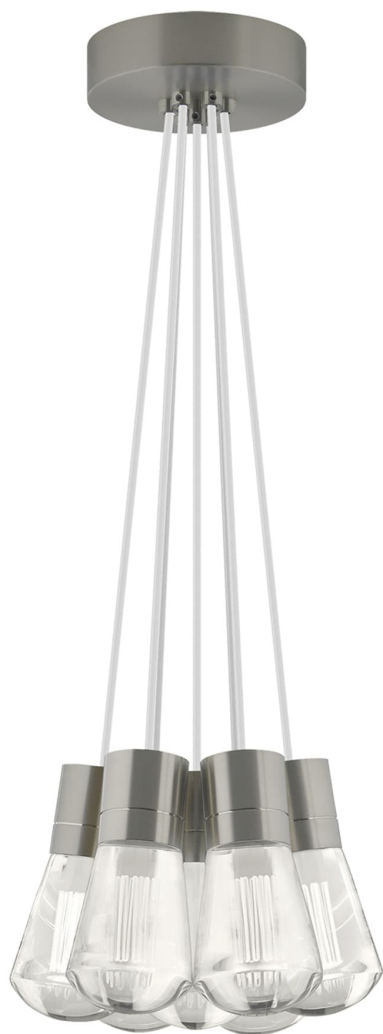

Спецификация    Артикул: 702TDALVPMС7WS-LEDWD

Подвесной светильник

## Alva 7-Light

дизайнер: Sean Lavin

Длина: 9.1 см

Ширина: 9.1 см

Высота: 18 см

Диаметр: 9.1 см

Отделка: Сатин-никель

Цвет: Белый

Тип ламп: LED 90 CRI WARM COLOR DIMMING

3000-2200K 120V (T24)

VISUAL COMFORT & Co.

spb LIGHTING

Санкт-Петербург, Академика Павлова д. 6 к. 1,

ежедневно 10:00 – 20:00

[sales@spblighting.ru](mailto:sales@spblighting.ru)