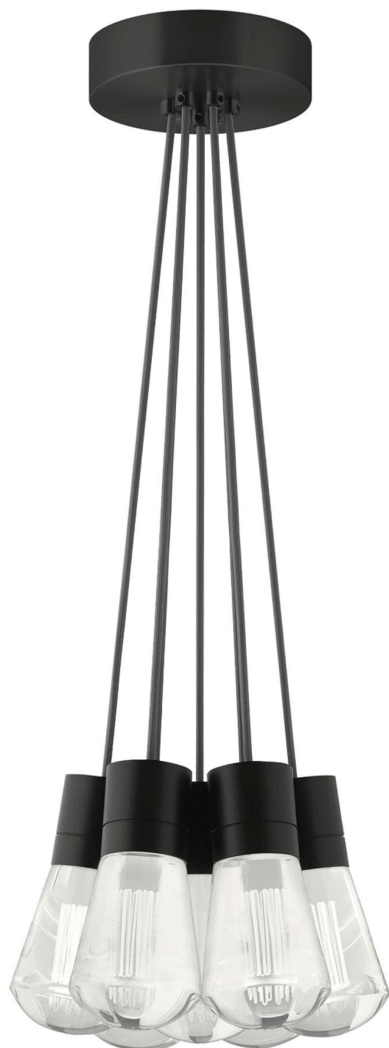

Спецификация Артикул: 702TDALVPMС7YB-LED922

Подвесной светильник

Alva 7-Light

дизайнер: Sean Lavin

Длина: 9.1 см

Ширина: 9.1 см

Высота: 18 см

Диаметр: 9.1 см

Отделка: Черный

Форма: 7-LITE CHANDELIER

Цвет: Серый

Тип ламп: LED 90 CRI 2200K 120V (T24)

VISUAL COMFORT & Co.

spb LIGHTING

Санкт-Петербург, Академика Павлова д. 6 к. 1,

ежедневно 10:00 – 20:00