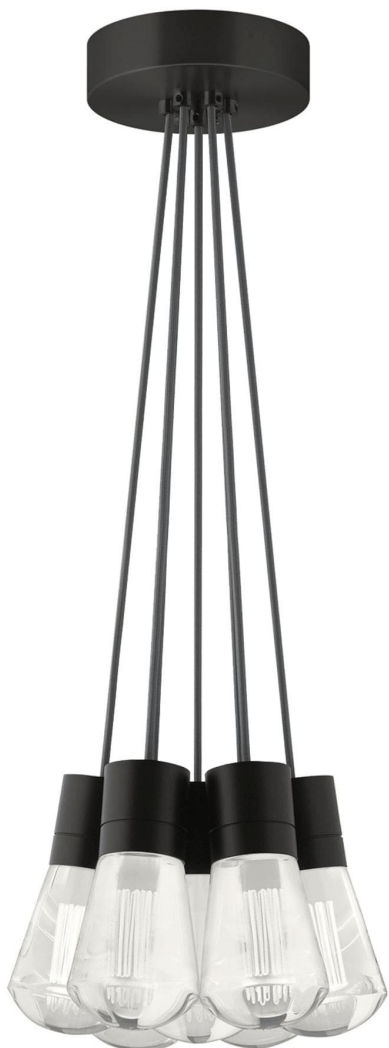

Спецификация Артикул: 702TDALVPMС7YB-LED922

Подвесной светильник

Alva 7-Light

дизайнер: Sean Lavin

Длина: 9.1 см

Ширина: 9.1 см

Высота: 18 см

Диаметр: 9.1 см

Отделка: Черный

Форма: 7-LITE CHANDELIER

Цвет: Серый

Тип ламп: LED 90 CRI 2200K 120V (T24)

VISUAL COMFORT & Co.

spb LIGHTING

Санкт-Петербург, Академика Павлова д. 6 к. 1,

ежедневно 10:00 – 20:00