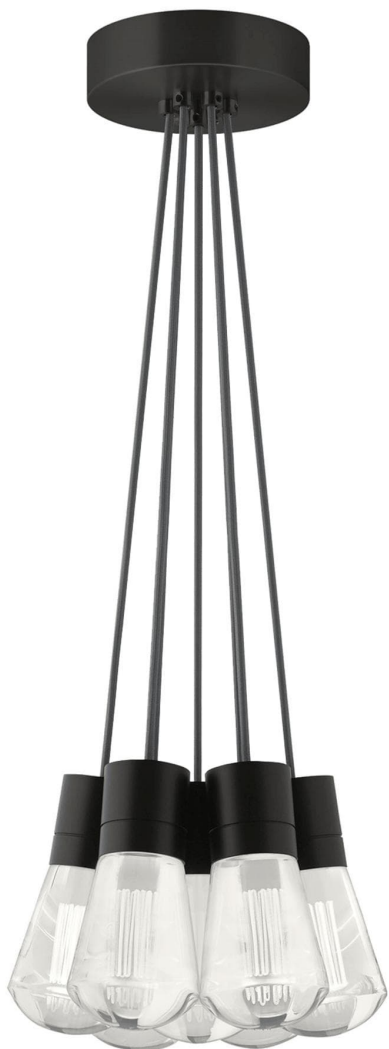

Спецификация    Артикул: 702TDALVPMС7YB-LED922

Подвесной светильник

## Alva 7-Light

дизайнер: Sean Lavin

Длина: 9.1 см

Ширина: 9.1 см

Высота: 18 см

Диаметр: 9.1 см

Отделка: Черный

Форма: 7-LITE CHANDELIER

Цвет: Серый

Тип ламп: LED 90 CRI 2200K 120V (T24)

VISUAL COMFORT & Co.

spb LIGHTING

Санкт-Петербург, Академика Павлова д. 6 к. 1,

ежедневно 10:00 – 20:00

[sales@spblighting.ru](mailto:sales@spblighting.ru)

+7 812 4678 588