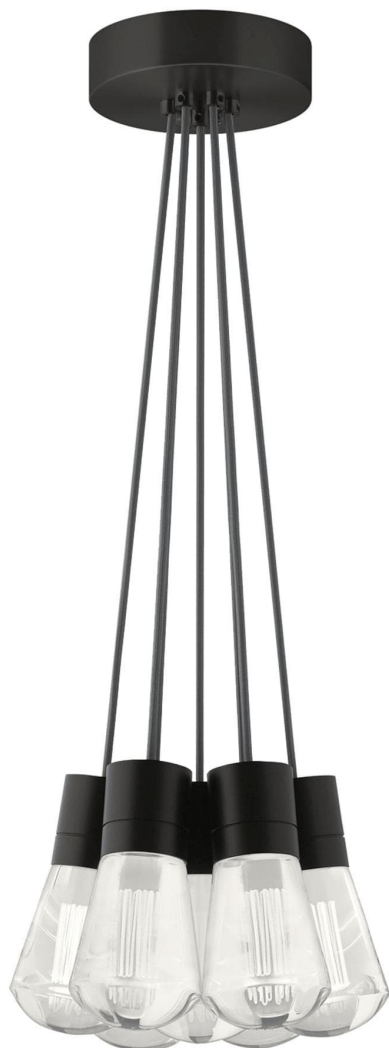

Спецификация    Артикул: 702TDALVPMС7YB-LED930

Подвесной светильник

## Alva 7-Light

дизайнер: Sean Lavin

Длина: 9.1 см

Ширина: 9.1 см

Высота: 18 см

Диаметр: 9.1 см

Отделка: Черный

Форма: 7-LITE CHANDELIER

Цвет: Серый

Тип ламп: LED 90 CRI 3000K 120V (T24)

VISUAL COMFORT & Co.

spb LIGHTING

Санкт-Петербург, Академика Павлова д. 6 к. 1,

ежедневно 10:00 – 20:00

[sales@spblighting.ru](mailto:sales@spblighting.ru)

+7 812 4678 588