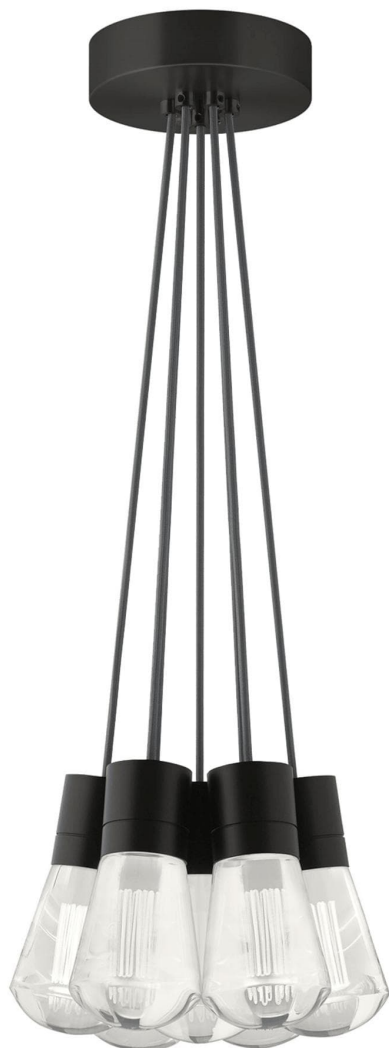

Спецификация Артикул: 702TDALVPMС7YB-LED930

Подвесной светильник

Alva 7-Light

дизайнер: Sean Lavin

Длина: 9.1 см

Ширина: 9.1 см

Высота: 18 см

Диаметр: 9.1 см

Отделка: Черный

Форма: 7-LITE CHANDELIER

Цвет: Серый

Тип ламп: LED 90 CRI 3000K 120V (T24)

VISUAL COMFORT & Co.

spb LIGHTING

Санкт-Петербург, Академика Павлова д. 6 к. 1,

ежедневно 10:00 – 20:00