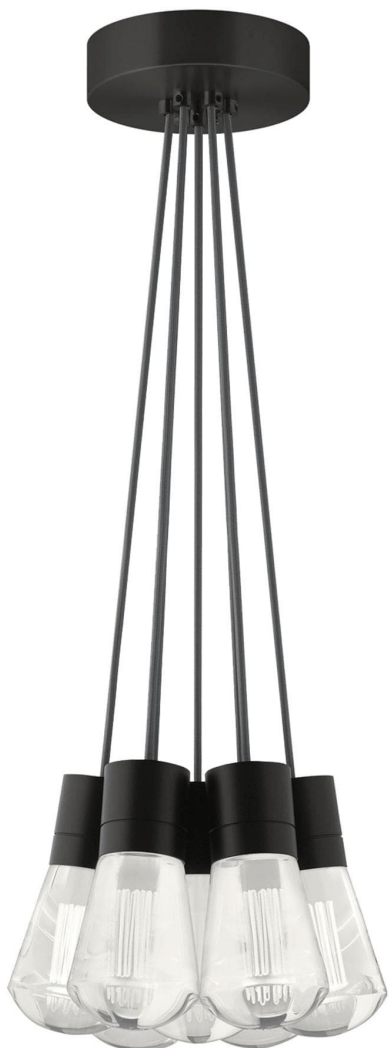

Спецификация Артикул: 702TDALVPMС7YB-LED930

Подвесной светильник

Alva 7-Light

дизайнер: Sean Lavin

Длина: 9.1 см

Ширина: 9.1 см

Высота: 18 см

Диаметр: 9.1 см

Отделка: Черный

Форма: 7-LITE CHANDELIER

Цвет: Серый

Тип ламп: LED 90 CRI 3000K 120V (T24)

VISUAL COMFORT & Co.

spb LIGHTING

Санкт-Петербург, Академика Павлова д. 6 к. 1,

ежедневно 10:00 – 20:00