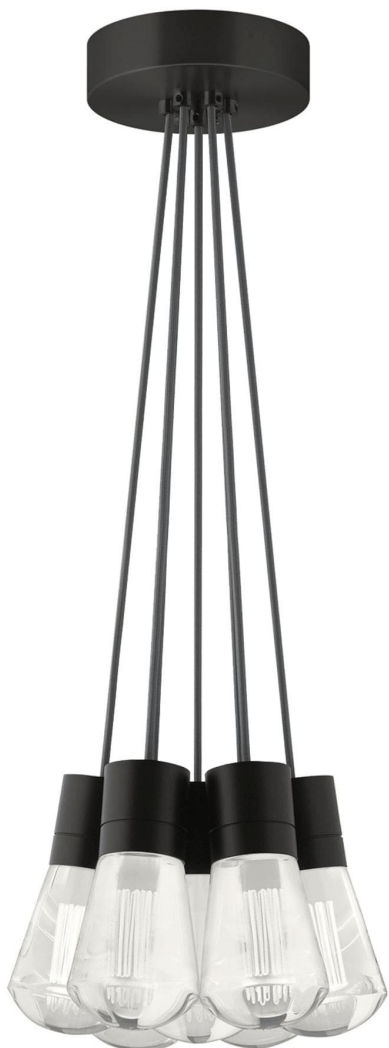

Спецификация    Артикул: 702TDALVPMС7YB-LEDWD

Подвесной светильник

## Alva 7-Light

дизайнер: Sean Lavin

Длина: 9.1 см

Ширина: 9.1 см

Высота: 18 см

Диаметр: 9.1 см

Отделка: Черный

Форма: 7-LITE CHANDELIER

Цвет: Серый

Тип ламп: LED 90 CRI WARM COLOR

DIMMING 3000-2200K 120V (T24)

VISUAL COMFORT & Co.

spb LIGHTING

Санкт-Петербург, Академика Павлова д. 6 к. 1,

ежедневно 10:00 – 20:00

[sales@spblighting.ru](mailto:sales@spblighting.ru)