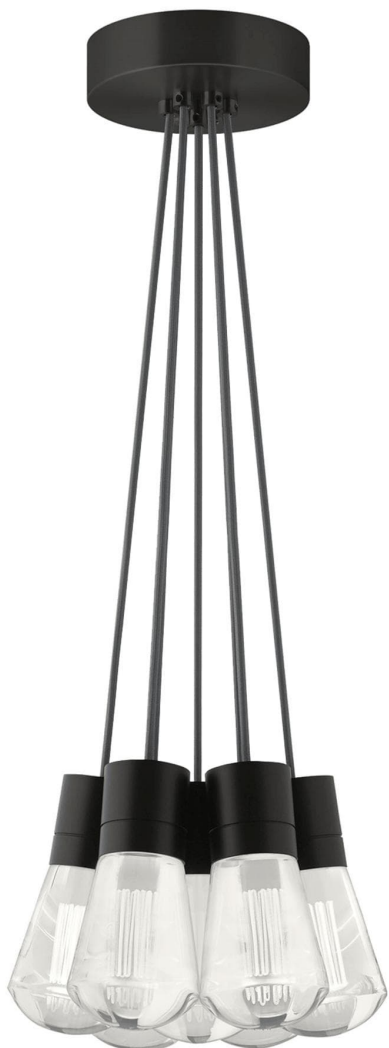

Спецификация Артикул: 702TDALVPMС7YB-LEDWD

Подвесной светильник

Alva 7-Light

дизайнер: Sean Lavin

Длина: 9.1 см

Ширина: 9.1 см

Высота: 18 см

Диаметр: 9.1 см

Отделка: Черный

Форма: 7-LITE CHANDELIER

Цвет: Серый

Тип ламп: LED 90 CRI WARM COLOR

DIMMING 3000-2200K 120V (T24)

VISUAL COMFORT & Co.

spb LIGHTING

Санкт-Петербург, Академика Павлова д. 6 к. 1,