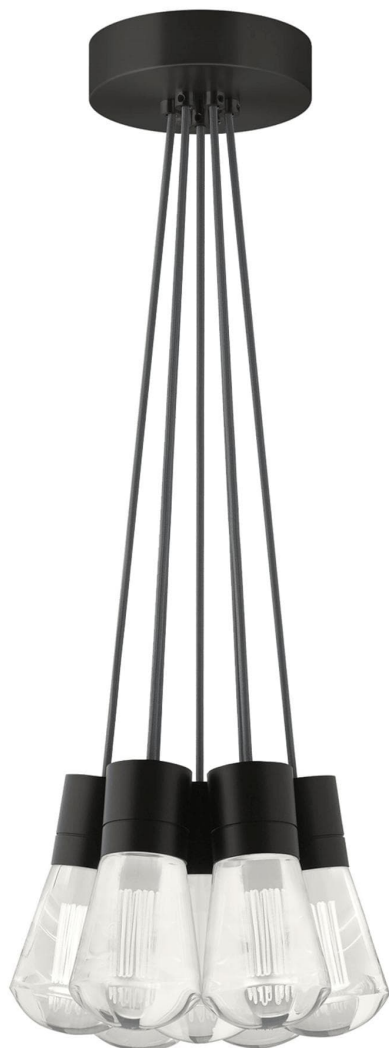

Спецификация Артикул: 702TDALVPMС7YB-LEDWD

Подвесной светильник

Alva 7-Light

дизайнер: Sean Lavin

Длина: 9.1 см

Ширина: 9.1 см

Высота: 18 см

Диаметр: 9.1 см

Отделка: Черный

Форма: 7-LITE CHANDELIER

Цвет: Серый

Тип ламп: LED 90 CRI WARM COLOR

DIMMING 3000-2200K 120V (T24)

VISUAL COMFORT & Co.

spb LIGHTING

Санкт-Петербург, Академика Павлова д. 6 к. 1,