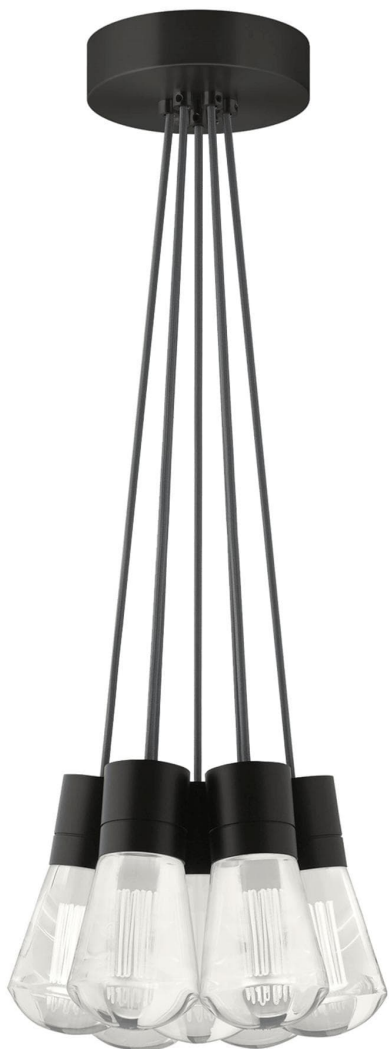

Спецификация Артикул: 702TDALVPMС7YB-LEDWD

Подвесной светильник

Alva 7-Light

дизайнер: Sean Lavin

Длина: 9.1 см

Ширина: 9.1 см

Высота: 18 см

Диаметр: 9.1 см

Отделка: Черный

Форма: 7-LITE CHANDELIER

Цвет: Серый

Тип ламп: LED 90 CRI WARM COLOR

DIMMING 3000-2200K 120V (T24)

VISUAL COMFORT & Co.

spb LIGHTING

Санкт-Петербург, Академика Павлова д. 6 к. 1,