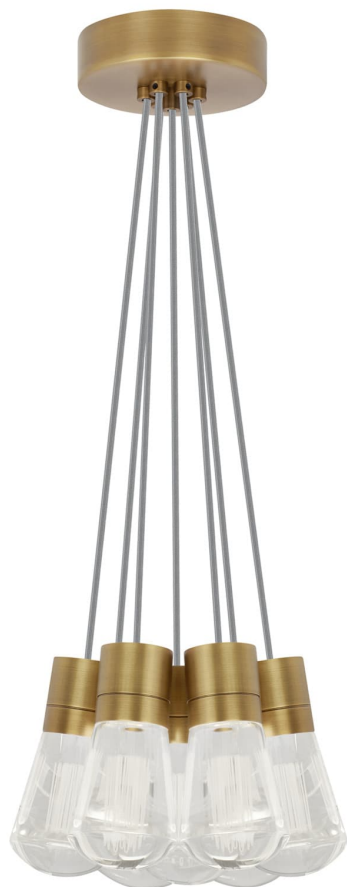

Спецификация    Артикул: 702TDALVPMС7YNB-LED922

Подвесной светильник

## Alva 7-Light

дизайнер: Sean Lavin

Длина: 9.1 см

Ширина: 9.1 см

Высота: 18 см

Диаметр: 9.1 см

Отделка: Натуральная латунь

Цвет: Серый