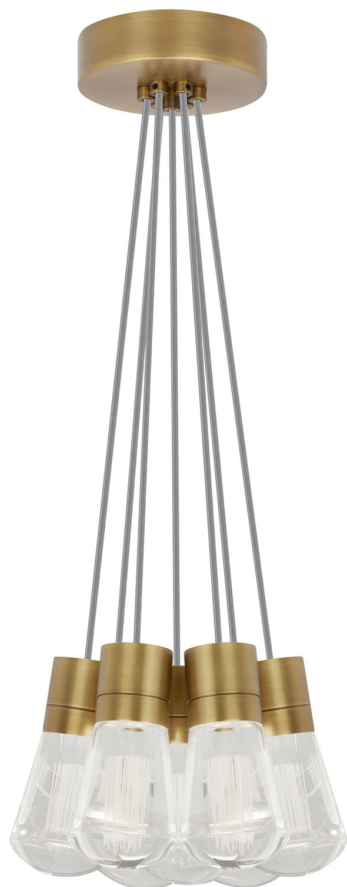

Спецификация Артикул: 702TDALVPMС7YNB-LED922

Подвесной светильник

Alva 7-Light

дизайнер: Sean Lavin

Длина: 9.1 см

Ширина: 9.1 см

Высота: 18 см

Диаметр: 9.1 см

Отделка: Натуральная латунь

Цвет: Серый

Тип ламп: LED 90 CRI 2200K 120V (T24)

VISUAL COMFORT & Co.

spb LIGHTING

Санкт-Петербург, Академика Павлова д. 6 к. 1,

ежедневно 10:00 – 20:00

sales@spblighting.ru