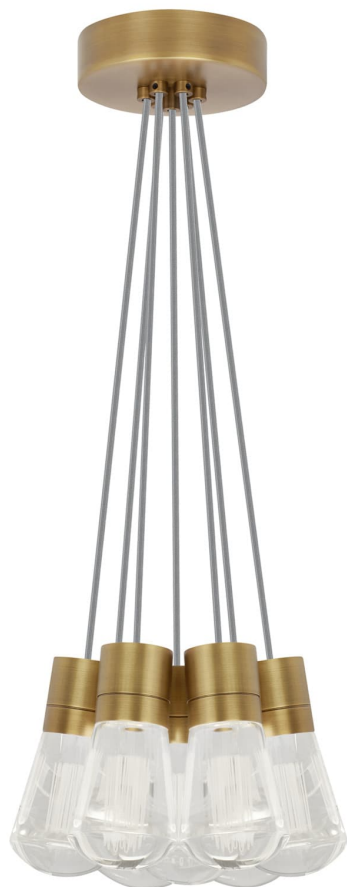

Спецификация Артикул: 702TDALVPMС7YNB-LED930

Подвесной светильник

Alva 7-Light

дизайнер: Sean Lavin

Длина: 9.1 см

Ширина: 9.1 см

Высота: 18 см

Диаметр: 9.1 см

Отделка: Натуральная латунь

Цвет: Серый

Тип ламп: LED 90 CRI 3000K 120V (T24)

VISUAL COMFORT & Co.

spb LIGHTING

Санкт-Петербург, Академика Павлова д. 6 к. 1,

ежедневно 10:00 – 20:00

sales@spblighting.ru