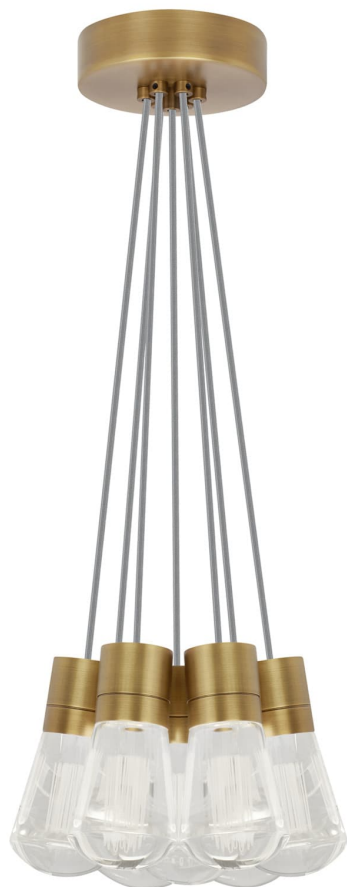

Спецификация    Артикул: 702TDALVPMС7YNB-LED930

Подвесной светильник

## Alva 7-Light

дизайнер: Sean Lavin

Длина: 9.1 см

Ширина: 9.1 см

Высота: 18 см

Диаметр: 9.1 см

Отделка: Натуральная латунь

Цвет: Серый