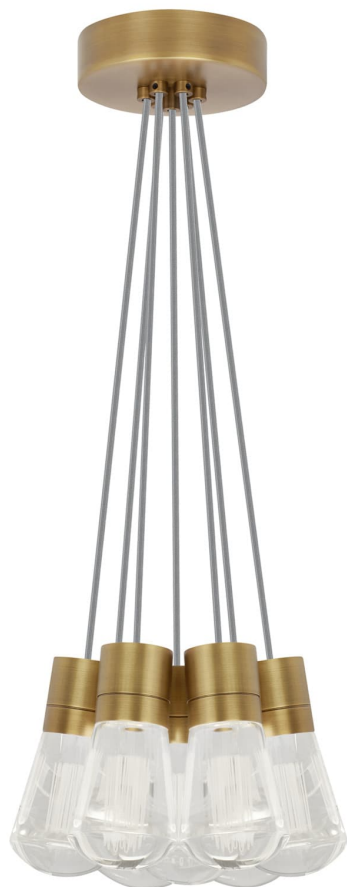

Спецификация Артикул: 702TDALVPMС7YNB-LEDWD

Подвесной светильник

Alva 7-Light

дизайнер: Sean Lavin

Длина: 9.1 см

Ширина: 9.1 см

Высота: 18 см

Диаметр: 9.1 см

Отделка: Натуральная латунь

Цвет: Серый

Тип ламп: LED 90 CRI WARM COLOR DIMMING

3000-2200K 120V (T24)

VISUAL COMFORT & Co.

spb LIGHTING

Санкт-Петербург, Академика Павлова д. 6 к. 1,

ежедневно 10:00 – 20:00