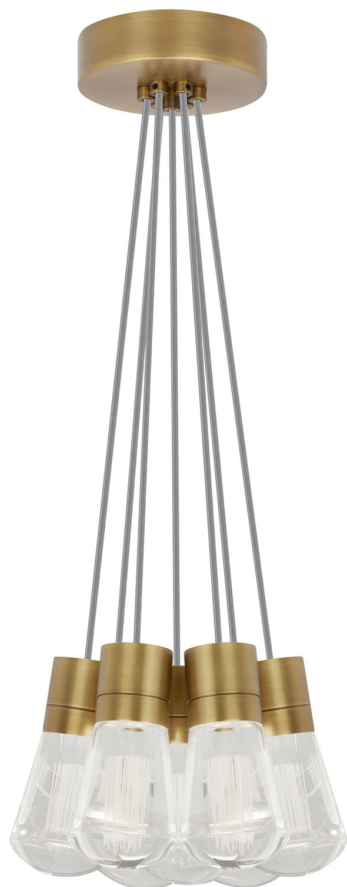

Спецификация    Артикул: 702TDALVPMС7YNB-LEDWD

Подвесной светильник

## Alva 7-Light

дизайнер: Sean Lavin

Длина: 9.1 см

Ширина: 9.1 см

Высота: 18 см

Диаметр: 9.1 см

Отделка: Натуральная латунь

Цвет: Серый

Тип ламп: LED 90 CRI WARM COLOR DIMMING

3000-2200K 120V (T24)

VISUAL COMFORT & Co.

spb LIGHTING

Санкт-Петербург, Академика Павлова д. 6 к. 1,

ежедневно 10:00 – 20:00

[sales@spblighting.ru](mailto:sales@spblighting.ru)