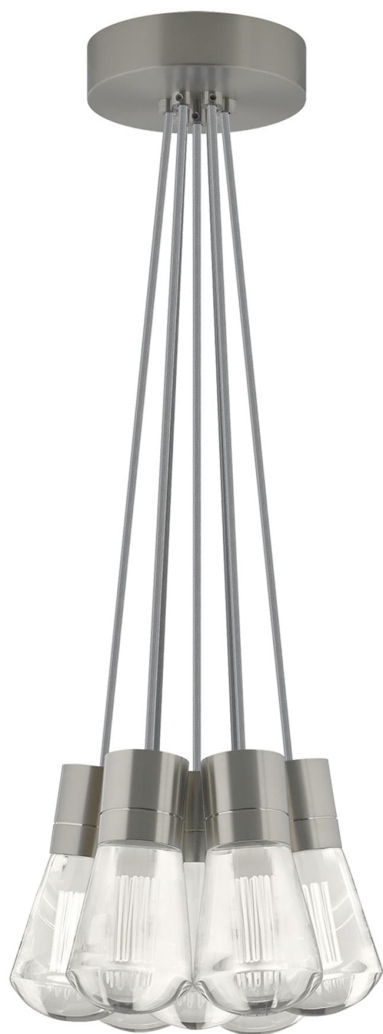

Спецификация    Артикул: 702TDALVPMС7YS-LED922

Подвесной светильник

## Alva 7-Light

дизайнер: Sean Lavin

Длина: 9.1 см

Ширина: 9.1 см

Высота: 18 см

Диаметр: 9.1 см

Отделка: Сатин-никель

Цвет: Серый