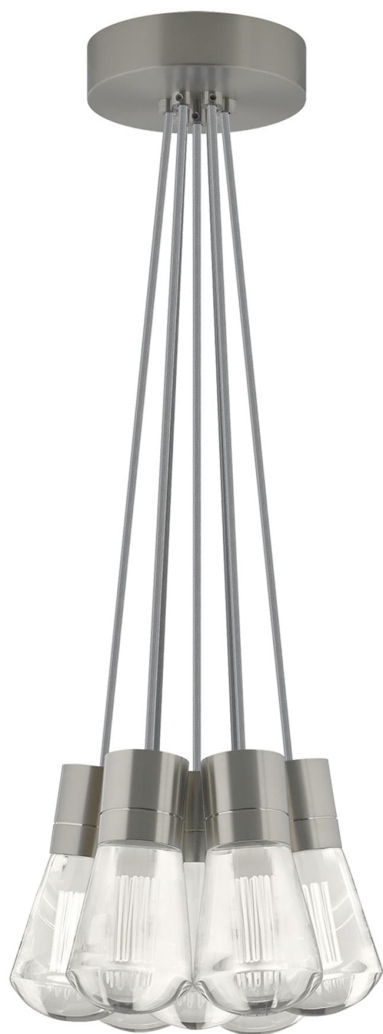

Спецификация Артикул: 702TDALVPMС7YS-LED922

Подвесной светильник

Alva 7-Light

дизайнер: Sean Lavin

Длина: 9.1 см

Ширина: 9.1 см

Высота: 18 см

Диаметр: 9.1 см

Отделка: Сатин-никель

Цвет: Серый

Тип ламп: LED 90 CRI 2200K 120V (T24)

VISUAL COMFORT & Co.

spb LIGHTING

Санкт-Петербург, Академика Павлова д. 6 к. 1,

ежедневно 10:00 – 20:00

sales@spblighting.ru