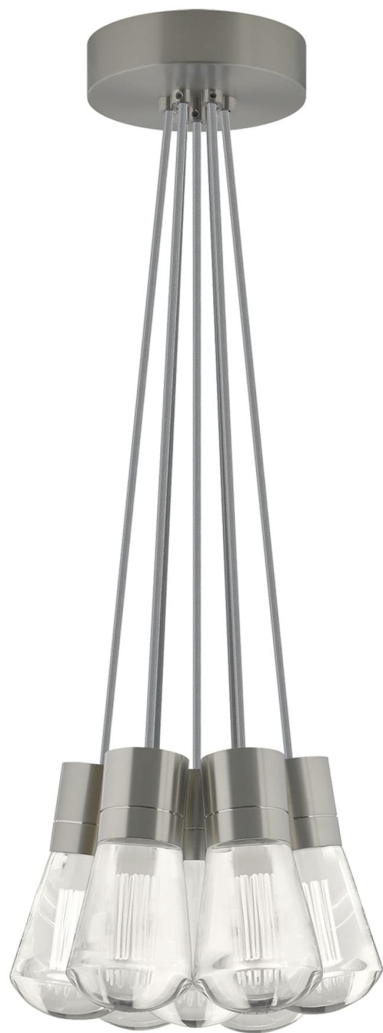

Спецификация Артикул: 702TDALVPMС7YS-LED922

Подвесной светильник

Alva 7-Light

дизайнер: Sean Lavin

Длина: 9.1 см

Ширина: 9.1 см

Высота: 18 см

Диаметр: 9.1 см

Отделка: Сатин-никель

Цвет: Серый

Тип ламп: LED 90 CRI 2200K 120V (T24)

VISUAL COMFORT & Co.

spb LIGHTING

Санкт-Петербург, Академика Павлова д. 6 к. 1,

ежедневно 10:00 – 20:00

sales@spblighting.ru