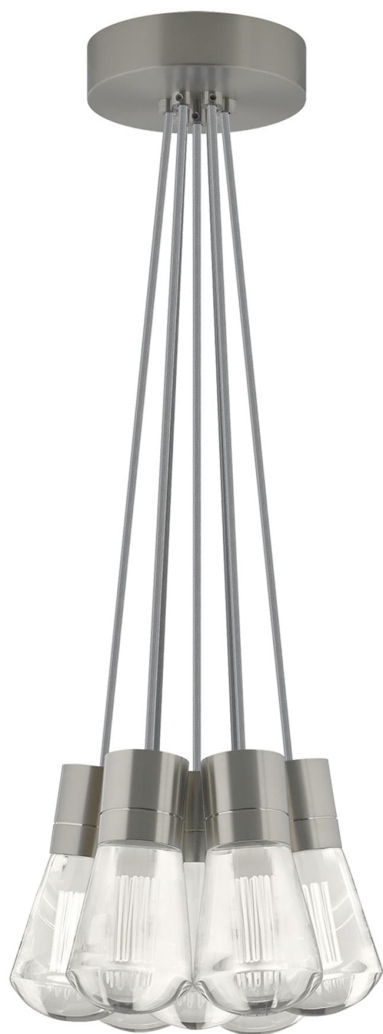

Спецификация Артикул: 702TDALVPMС7YS-LED930

Подвесной светильник

Alva 7-Light

дизайнер: Sean Lavin

Длина: 9.1 см

Ширина: 9.1 см

Высота: 18 см

Диаметр: 9.1 см

Отделка: Сатин-никель

Цвет: Серый

Тип ламп: LED 90 CRI 3000K 120V (T24)

VISUAL COMFORT & Co.

spb LIGHTING

Санкт-Петербург, Академика Павлова д. 6 к. 1,

ежедневно 10:00 – 20:00

sales@spblighting.ru