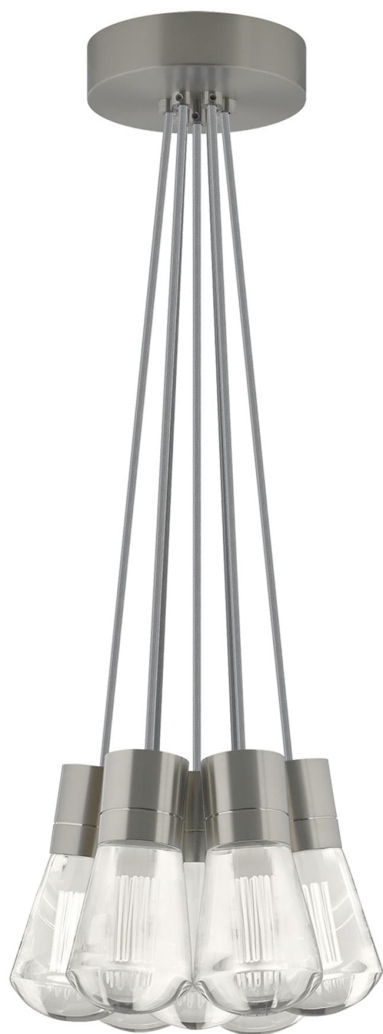

Спецификация    Артикул: 702TDALVPMС7YS-LED930

Подвесной светильник

## Alva 7-Light

дизайнер: Sean Lavin

Длина: 9.1 см

Ширина: 9.1 см

Высота: 18 см

Диаметр: 9.1 см

Отделка: Сатин-никель

Цвет: Серый