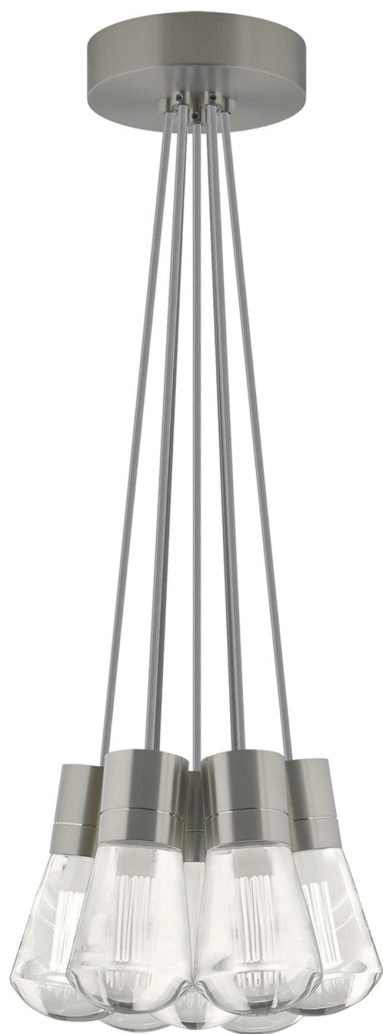

Спецификация Артикул: 702TDALVPMС7YS-LEDWD

Подвесной светильник

Alva 7-Light

дизайнер: Sean Lavin

Длина: 9.1 см

Ширина: 9.1 см

Высота: 18 см

Диаметр: 9.1 см

Отделка: Сатин-никель

Цвет: Серый

Тип ламп: LED 90 CRI WARM COLOR DIMMING

3000-2200K 120V (T24)

VISUAL COMFORT & Co.

spb LIGHTING

Санкт-Петербург, Академика Павлова д. 6 к. 1,

ежедневно 10:00 – 20:00