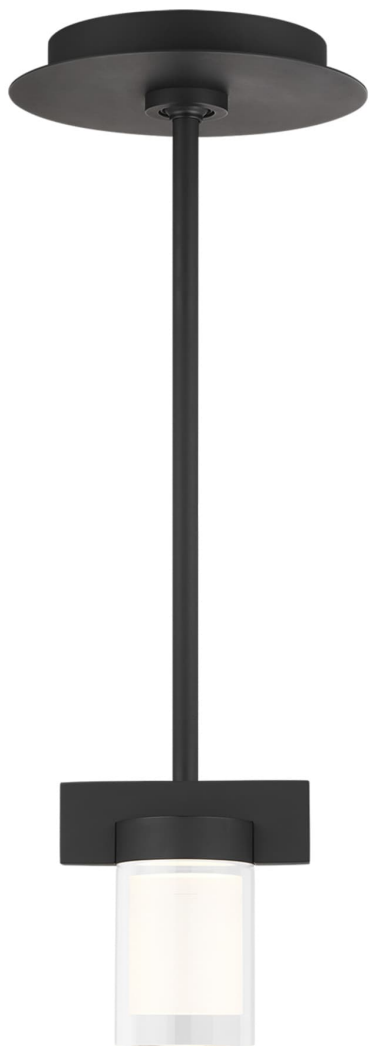

Спецификация    Артикул: 702TDESF5B-LED927

Подвесной светильник  
**Esfera Small Pendant**

дизайнер: Kelly Wearstler

Длина: 10.2 см

Ширина: 5.1 см

Высота: 10.2 см

Отделка: Паслен черный

Длина: 11.43 см

Тип ламп: Integrated LED 90 CRI 2700K 120V

VISUAL COMFORT & Co.

spb LIGHTING

Санкт-Петербург, Академика Павлова д. 6 к. 1,  
ежедневно 10:00 – 20:00  
sales@spblighting.ru    +7 812 4678 588