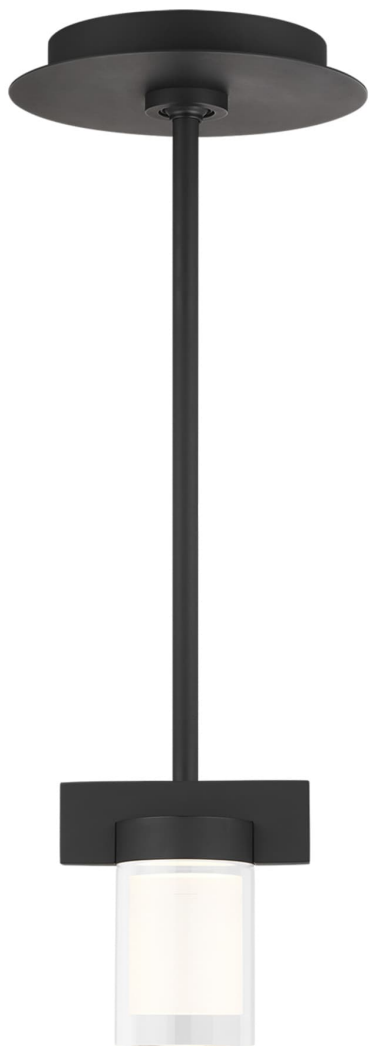

Спецификация Артикул: 702TDESF5B-LED927

Подвесной светильник
Esfera Small Pendant

дизайнер: Kelly Wearstler

Длина: 10.2 см

Ширина: 5.1 см

Высота: 10.2 см

Отделка: Паслен черный

Длина: 11.43 см

Тип ламп: Integrated LED 90 CRI 2700K 120V

VISUAL COMFORT & Co.

spb LIGHTING

Санкт-Петербург, Академика Павлова д. 6 к. 1,
ежедневно 10:00 – 20:00
sales@spblighting.ru +7 812 4678 588