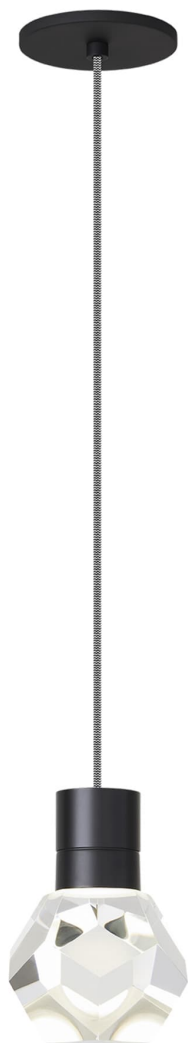

Спецификация    Артикул: 702TDKIRAP1IB-LED922

Подвесной светильник

## Kira Pendant

дизайнер: Sean Lavin

Длина: 10.2 см

Ширина: 10.2 см

Высота: 17.8 см

Отделка: Черный

Цвет: Black/White Cord

Тип ламп: INTEGRATED LED 90 CRI 2200K  
120V