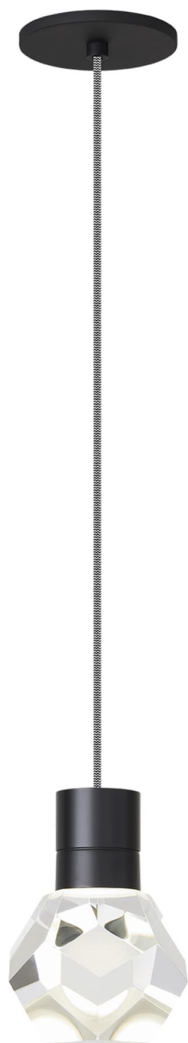

Спецификация Артикул: 702TDKIRAP1IB-LED922

Подвесной светильник

Kira Pendant

дизайнер: Sean Lavin

Длина: 10.2 см

Ширина: 10.2 см

Высота: 17.8 см

Отделка: Черный

Цвет: Black/White Cord

Тип ламп: INTEGRATED LED 90 CRI 2200K
120V

VISUAL COMFORT & Co.

spb LIGHTING

Санкт-Петербург, Академика Павлова д. 6 к. 1,
ежедневно 10:00 – 20:00
sales@spblighting.ru +7 812 4678 588