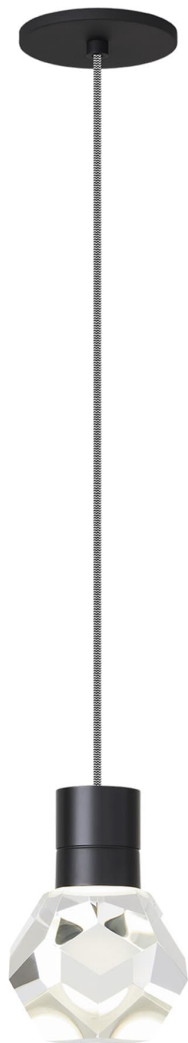

Спецификация    Артикул: 702TDKIRAP1IB-LED922

Подвесной светильник

## Kira Pendant

дизайнер: Sean Lavin

Длина: 10.2 см

Ширина: 10.2 см

Высота: 17.8 см

Отделка: Черный

Цвет: Black/White Cord

Тип ламп: INTEGRATED LED 90 CRI 2200K  
120V