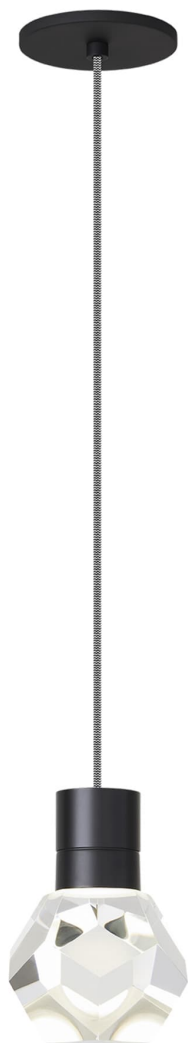

Спецификация    Артикул: 702TDKIRAP1IB-LED930

Подвесной светильник

## Kira Pendant

дизайнер: Sean Lavin

Длина: 10.2 см

Ширина: 10.2 см

Высота: 17.8 см

Отделка: Черный

Цвет: Black/White Cord

Тип ламп: Integrated LED 90 CRI 3000K 120V