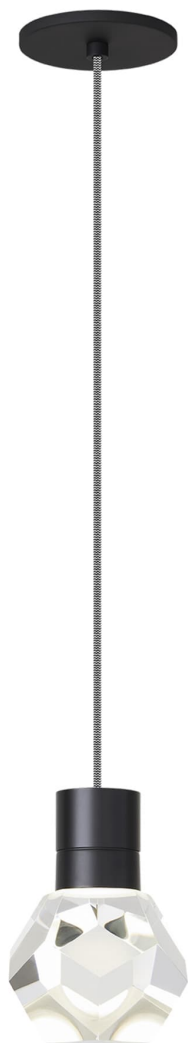

Спецификация Артикул: 702TDKIRAP1IB-LED930

Подвесной светильник

Kira Pendant

дизайнер: Sean Lavin

Длина: 10.2 см

Ширина: 10.2 см

Высота: 17.8 см

Отделка: Черный

Цвет: Black/White Cord

Тип ламп: Integrated LED 90 CRI 3000K 120V

VISUAL COMFORT & Co.

spb LIGHTING

Санкт-Петербург, Академика Павлова д. 6 к. 1,

ежедневно 10:00 – 20:00

sales@spblighting.ru

+7 812 4678 588