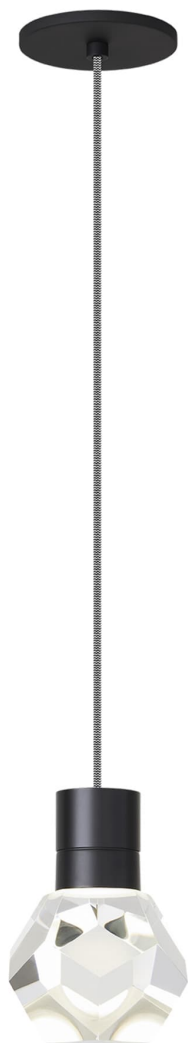

Спецификация    Артикул: 702TDKIRAP1IB-LEDWD

Подвесной светильник

## Kira Pendant

дизайнер: Sean Lavin

Длина: 10.2 см

Ширина: 10.2 см

Высота: 17.8 см

Отделка: Черный

Цвет: Black/White Cord

Тип ламп: INTEGRATED LED 90 CRI  
3000K-2200K 120V