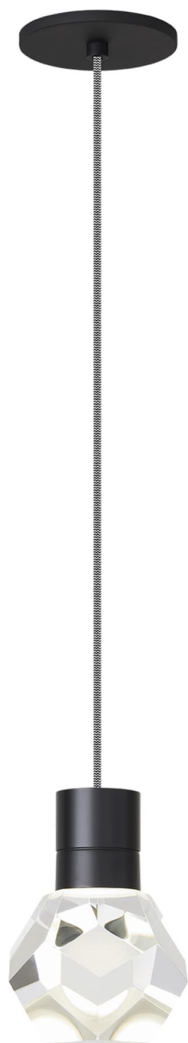

Спецификация Артикул: 702TDKIRAP1IB-LEDWD

Подвесной светильник

Kira Pendant

дизайнер: Sean Lavin

Длина: 10.2 см

Ширина: 10.2 см

Высота: 17.8 см

Отделка: Черный

Цвет: Black/White Cord

Тип ламп: INTEGRATED LED 90 CRI
3000K-2200K 120V

VISUAL COMFORT & Co.

spb LIGHTING

Санкт-Петербург, Академика Павлова д. 6 к. 1,
ежедневно 10:00 – 20:00
sales@spblighting.ru +7 812 4678 588