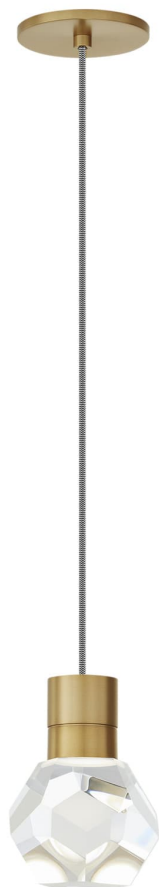

Спецификация Артикул: 702TDKIRAP1INB-LED922

Подвесной светильник

Kira Pendant

дизайнер: Sean Lavin

Длина: 10.2 см

Ширина: 10.2 см

Высота: 17.8 см

Отделка: Натуральная латунь

Цвет: Black/White Cord

Тип ламп: INTEGRATED LED 90 CRI 2200K
120V

VISUAL COMFORT & Co.

spb LIGHTING

Санкт-Петербург, Академика Павлова д. 6 к. 1,
ежедневно 10:00 – 20:00
sales@spblighting.ru +7 812 4678 588