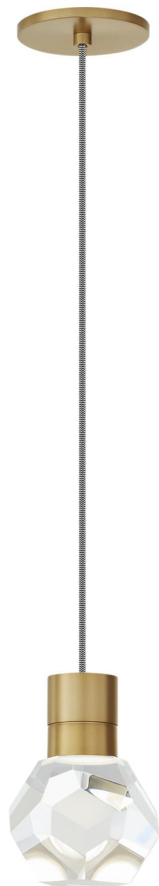

Спецификация Артикул: 702TDKIRAP1INB-LED922

Подвесной светильник

Kira Pendant

дизайнер: Sean Lavin

Длина: 10.2 см

Ширина: 10.2 см

Высота: 17.8 см

Отделка: Натуральная латунь

Цвет: Black/White Cord

Тип ламп: INTEGRATED LED 90 CRI 2200K
120V

VISUAL COMFORT & Co.

spb LIGHTING

Санкт-Петербург, Академика Павлова д. 6 к. 1,
ежедневно 10:00 – 20:00
sales@spblighting.ru +7 812 4678 588