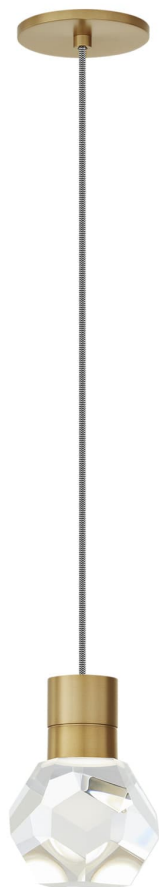

Спецификация    Артикул: 702TDKIRAP1INB-LED922

Подвесной светильник

## Kira Pendant

дизайнер: Sean Lavin

Длина: 10.2 см

Ширина: 10.2 см

Высота: 17.8 см

Отделка: Натуральная латунь

Цвет: Black/White Cord

Тип ламп: INTEGRATED LED 90 CRI 2200K  
120V