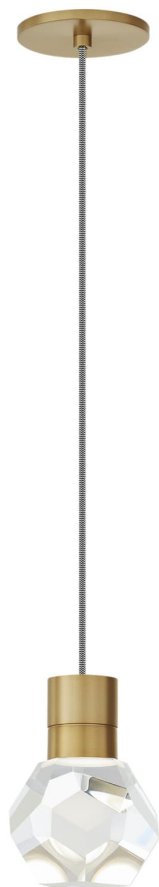

Спецификация Артикул: 702TDKIRAP1INB-LED930

Подвесной светильник

Kira Pendant

дизайнер: Sean Lavin

Длина: 10.2 см

Ширина: 10.2 см

Высота: 17.8 см

Отделка: Натуральная латунь

Цвет: Black/White Cord

Тип ламп: Integrated LED 90 CRI 3000K 120V

VISUAL COMFORT & Co.

spb LIGHTING

Санкт-Петербург, Академика Павлова д. 6 к. 1,

ежедневно 10:00 – 20:00

sales@spblighting.ru

+7 812 4678 588