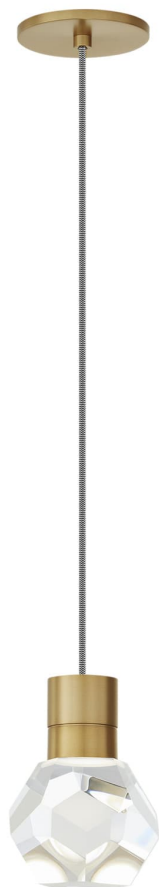

Спецификация    Артикул: 702TDKIRAP1INB-LED930

Подвесной светильник

## Kira Pendant

дизайнер: Sean Lavin

Длина: 10.2 см

Ширина: 10.2 см

Высота: 17.8 см

Отделка: Натуральная латунь

Цвет: Black/White Cord

Тип ламп: Integrated LED 90 CRI 3000K 120V