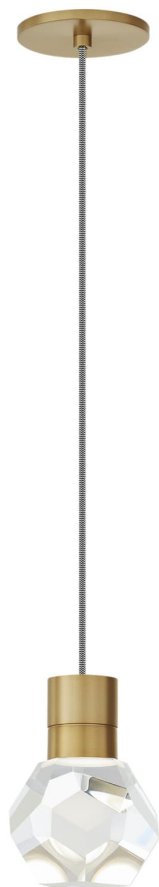

Спецификация Артикул: 702TDKIRAP1INB-LEDWD

Подвесной светильник

Kira Pendant

дизайнер: Sean Lavin

Длина: 10.2 см

Ширина: 10.2 см

Высота: 17.8 см

Отделка: Натуральная латунь

Цвет: Black/White Cord

Тип ламп: INTEGRATED LED 90 CRI
3000K-2200K 120V

VISUAL COMFORT & Co.

spb LIGHTING

Санкт-Петербург, Академика Павлова д. 6 к. 1,
ежедневно 10:00 – 20:00
sales@spblighting.ru +7 812 4678 588