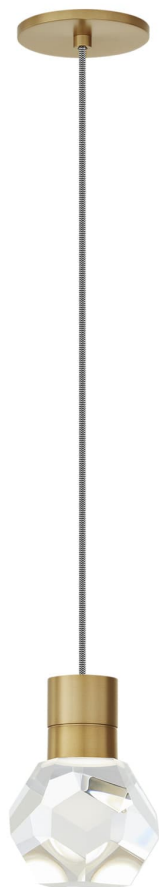

Спецификация    Артикул: 702TDKIRAP1INB-LEDWD

Подвесной светильник

## Kira Pendant

дизайнер: Sean Lavin

Длина: 10.2 см

Ширина: 10.2 см

Высота: 17.8 см

Отделка: Натуральная латунь

Цвет: Black/White Cord

Тип ламп: INTEGRATED LED 90 CRI  
3000K-2200K 120V